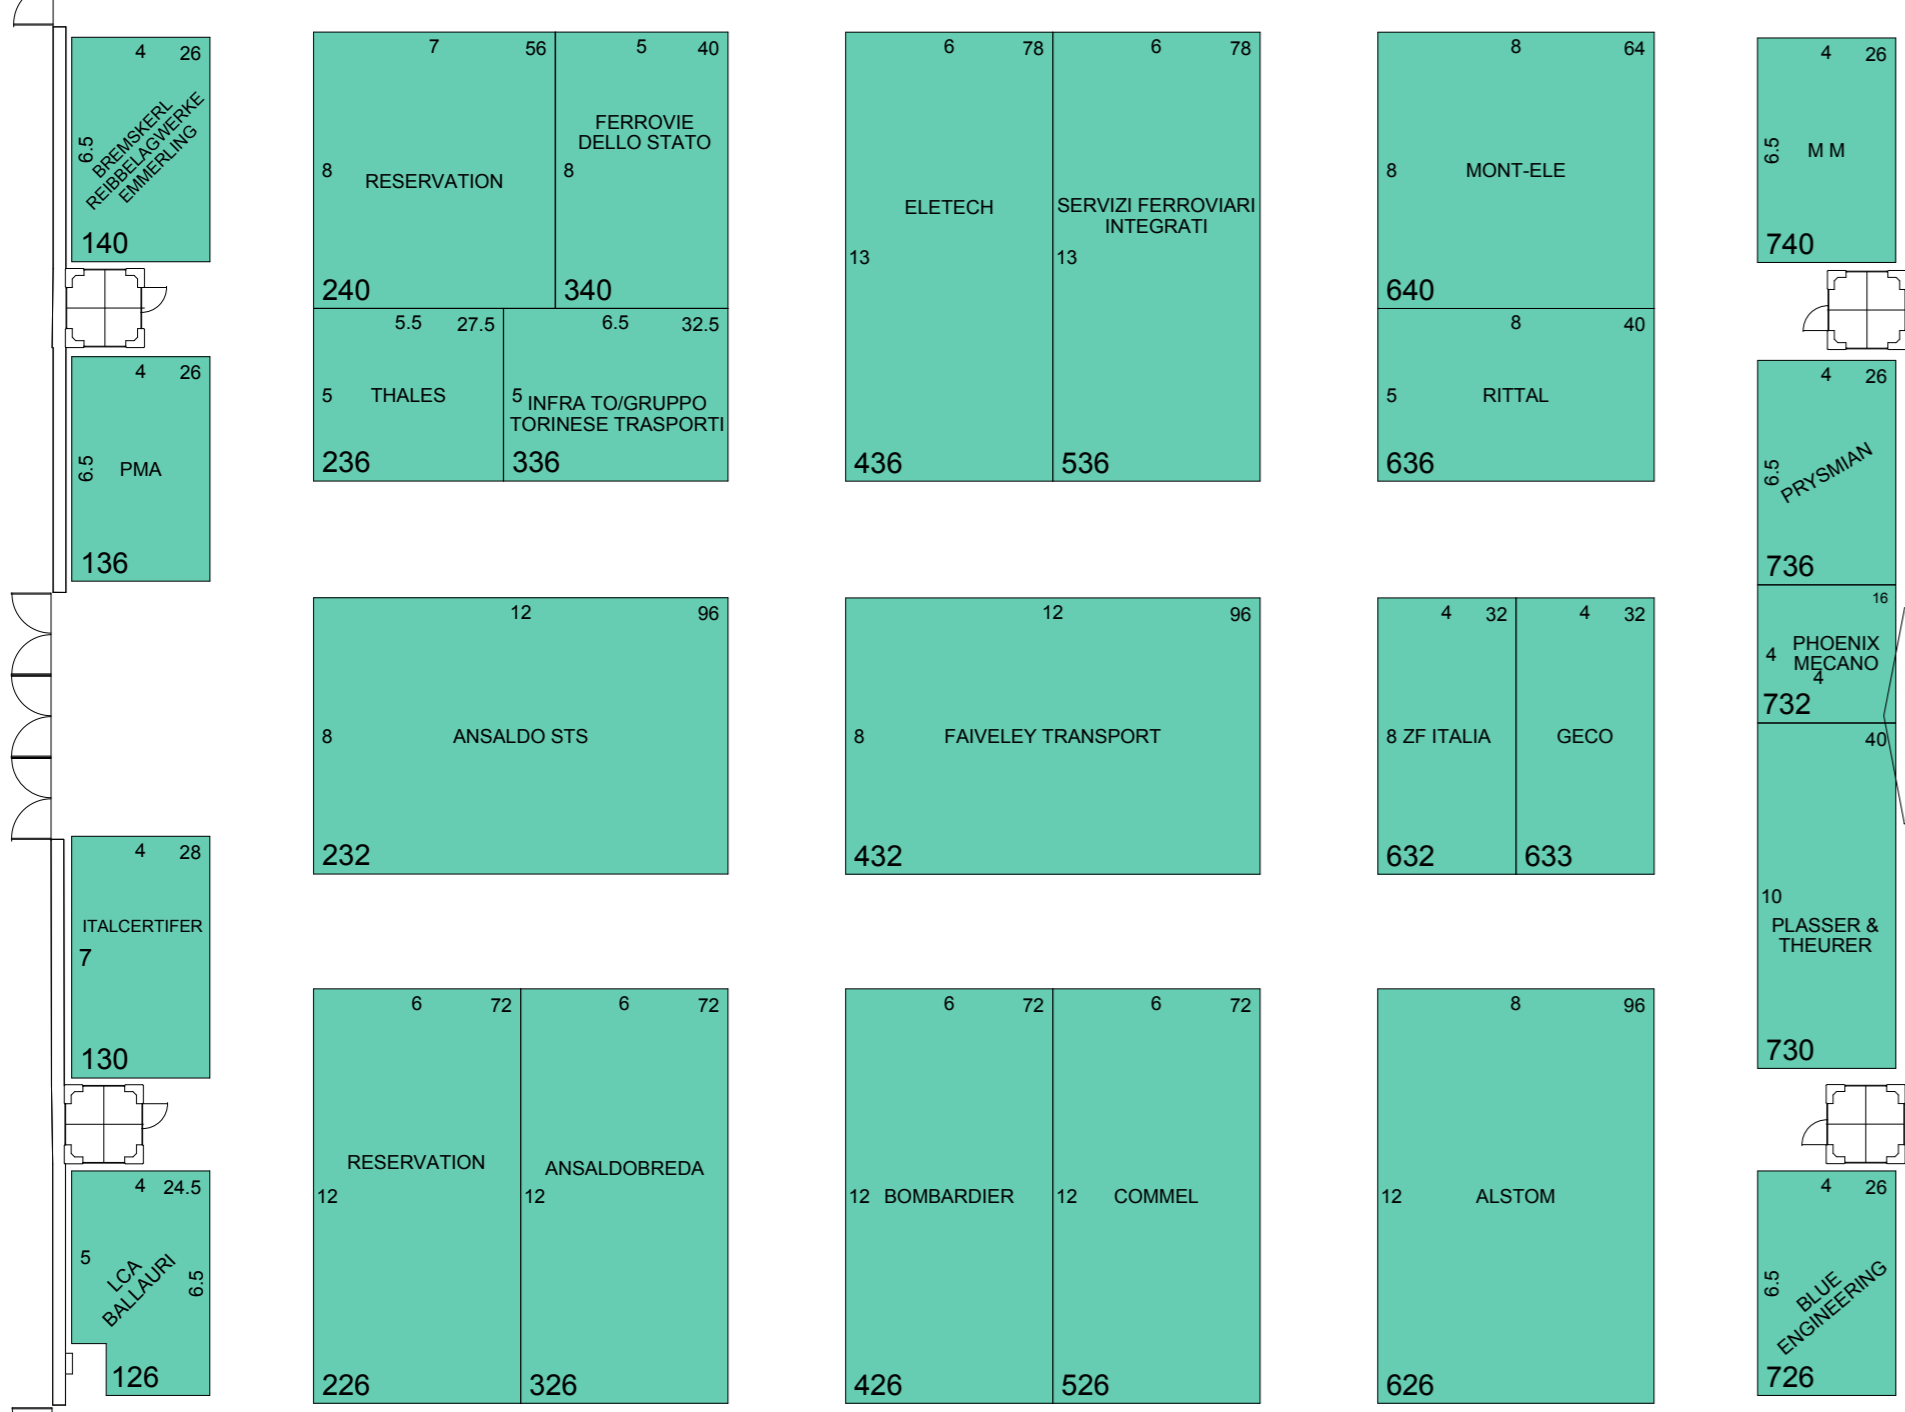

EXPO Ferroviaria