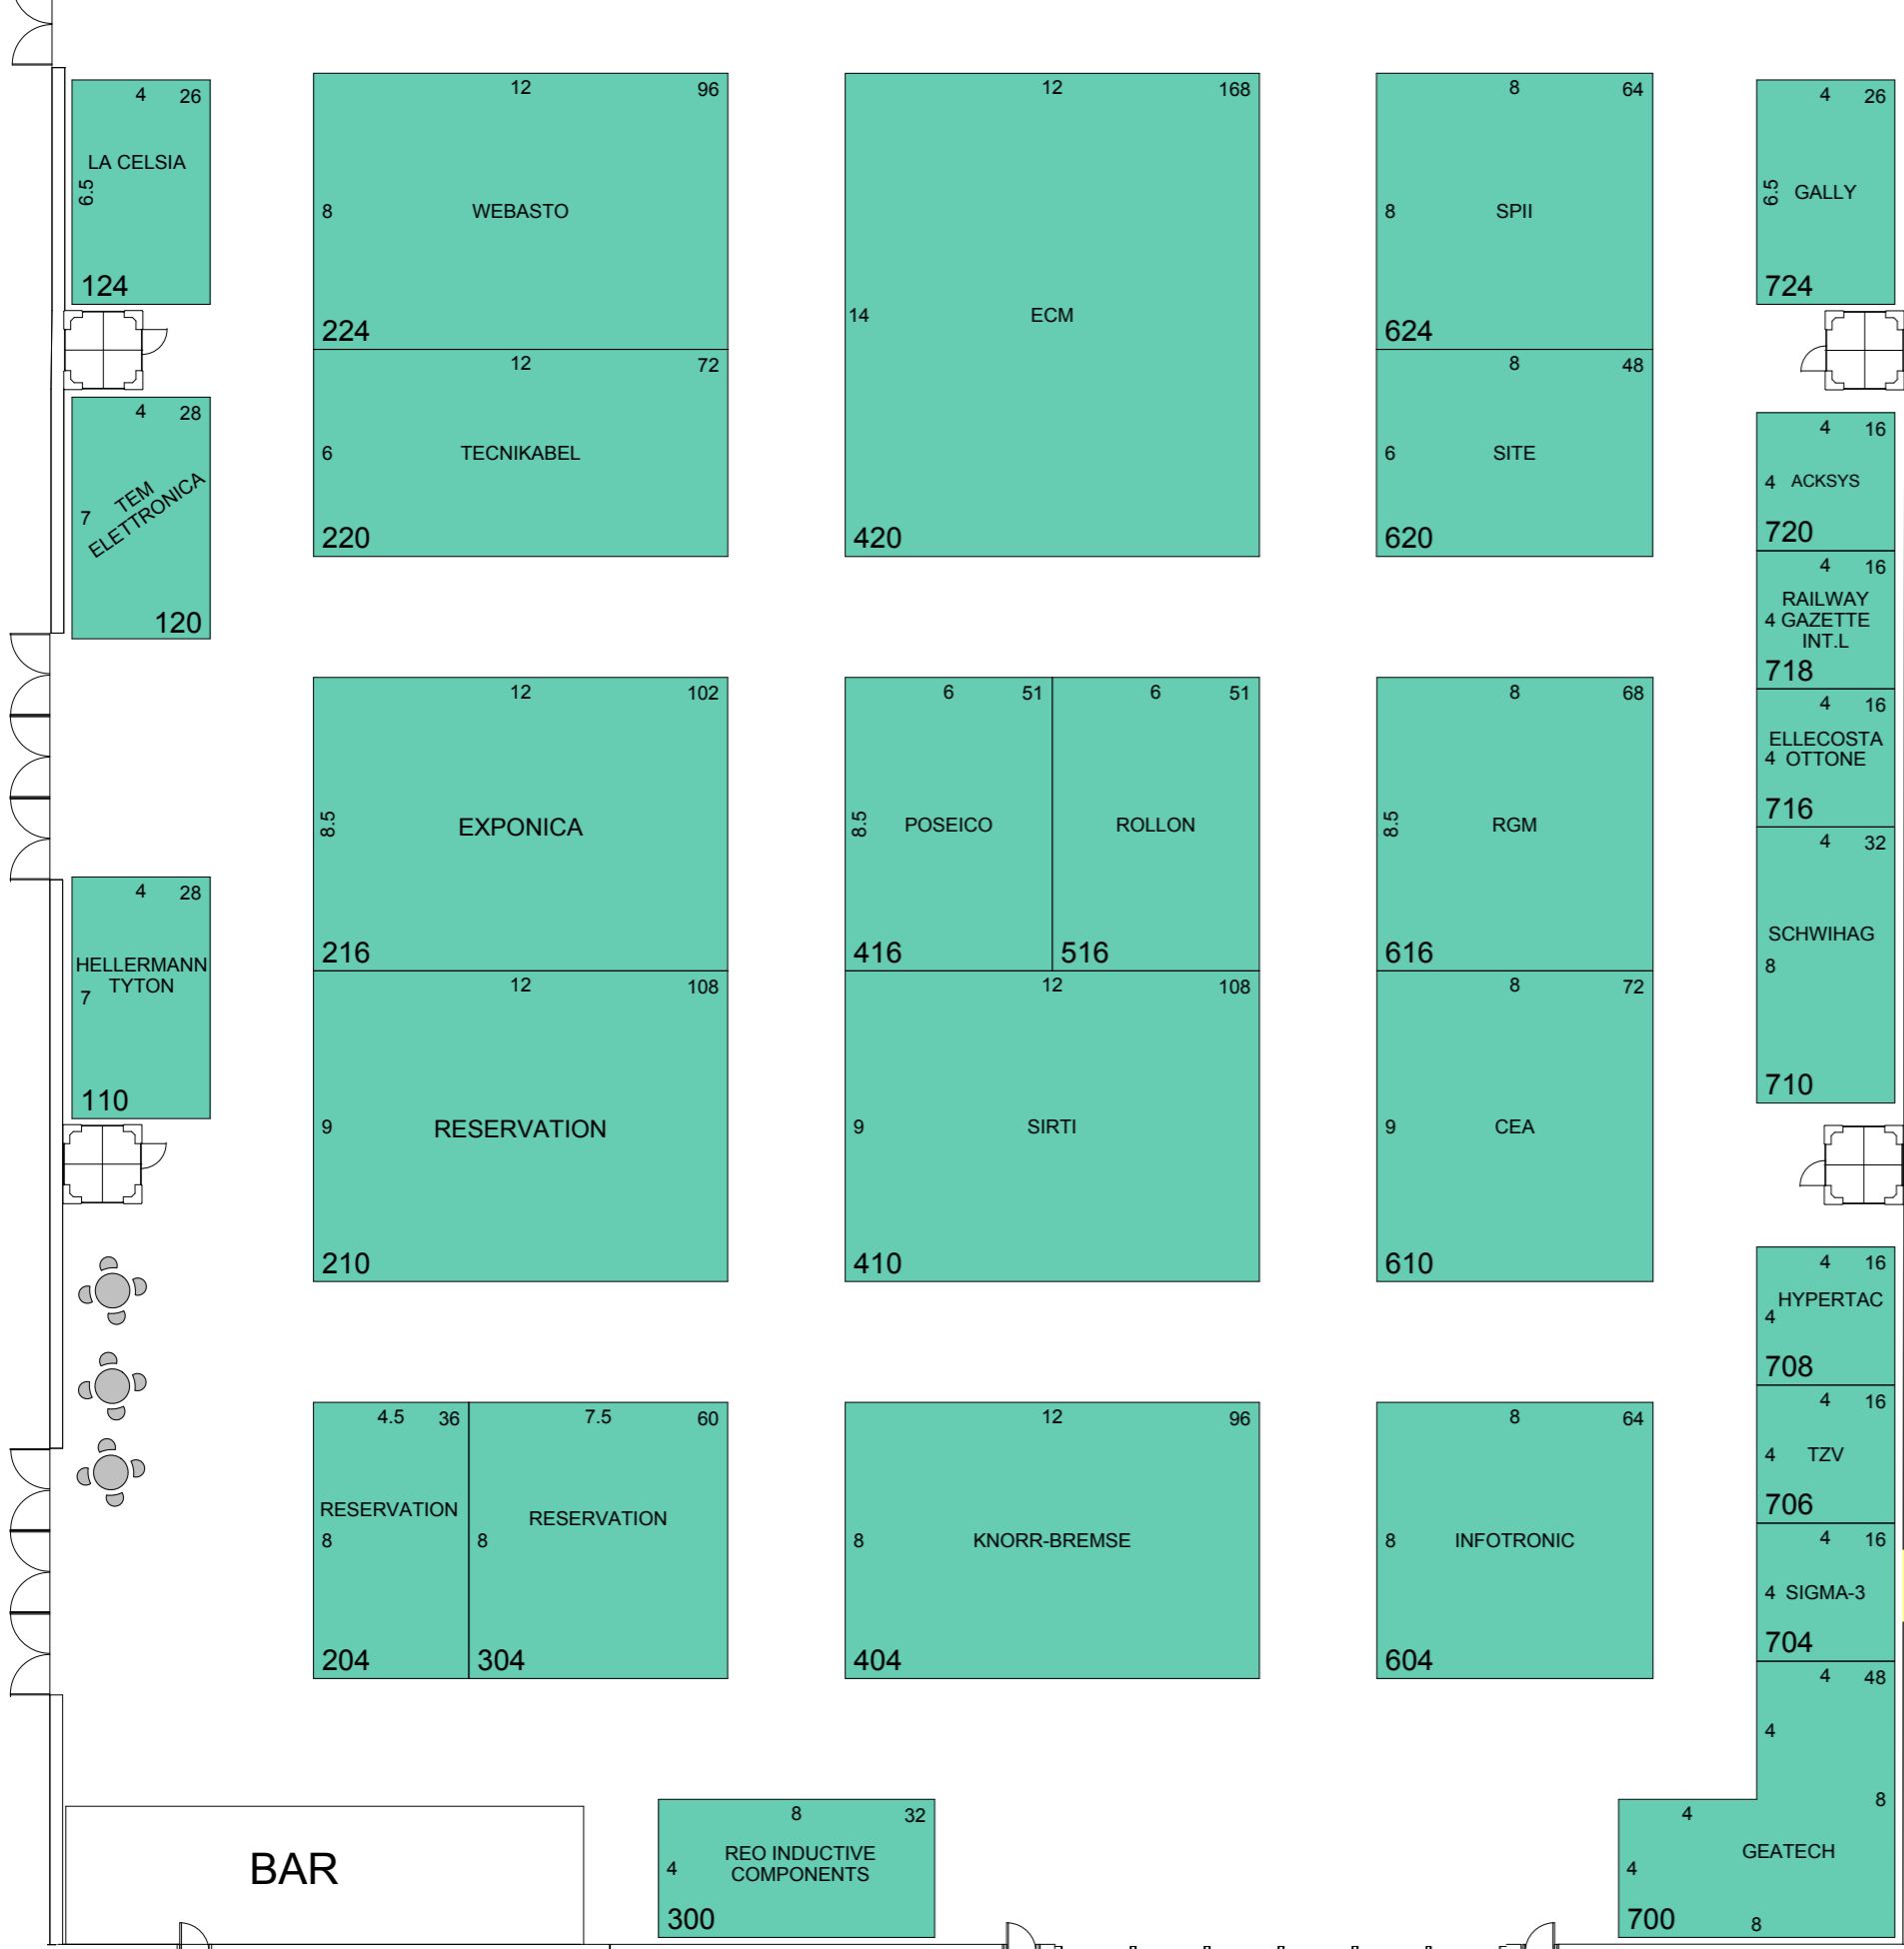

EXPO Ferroviaria