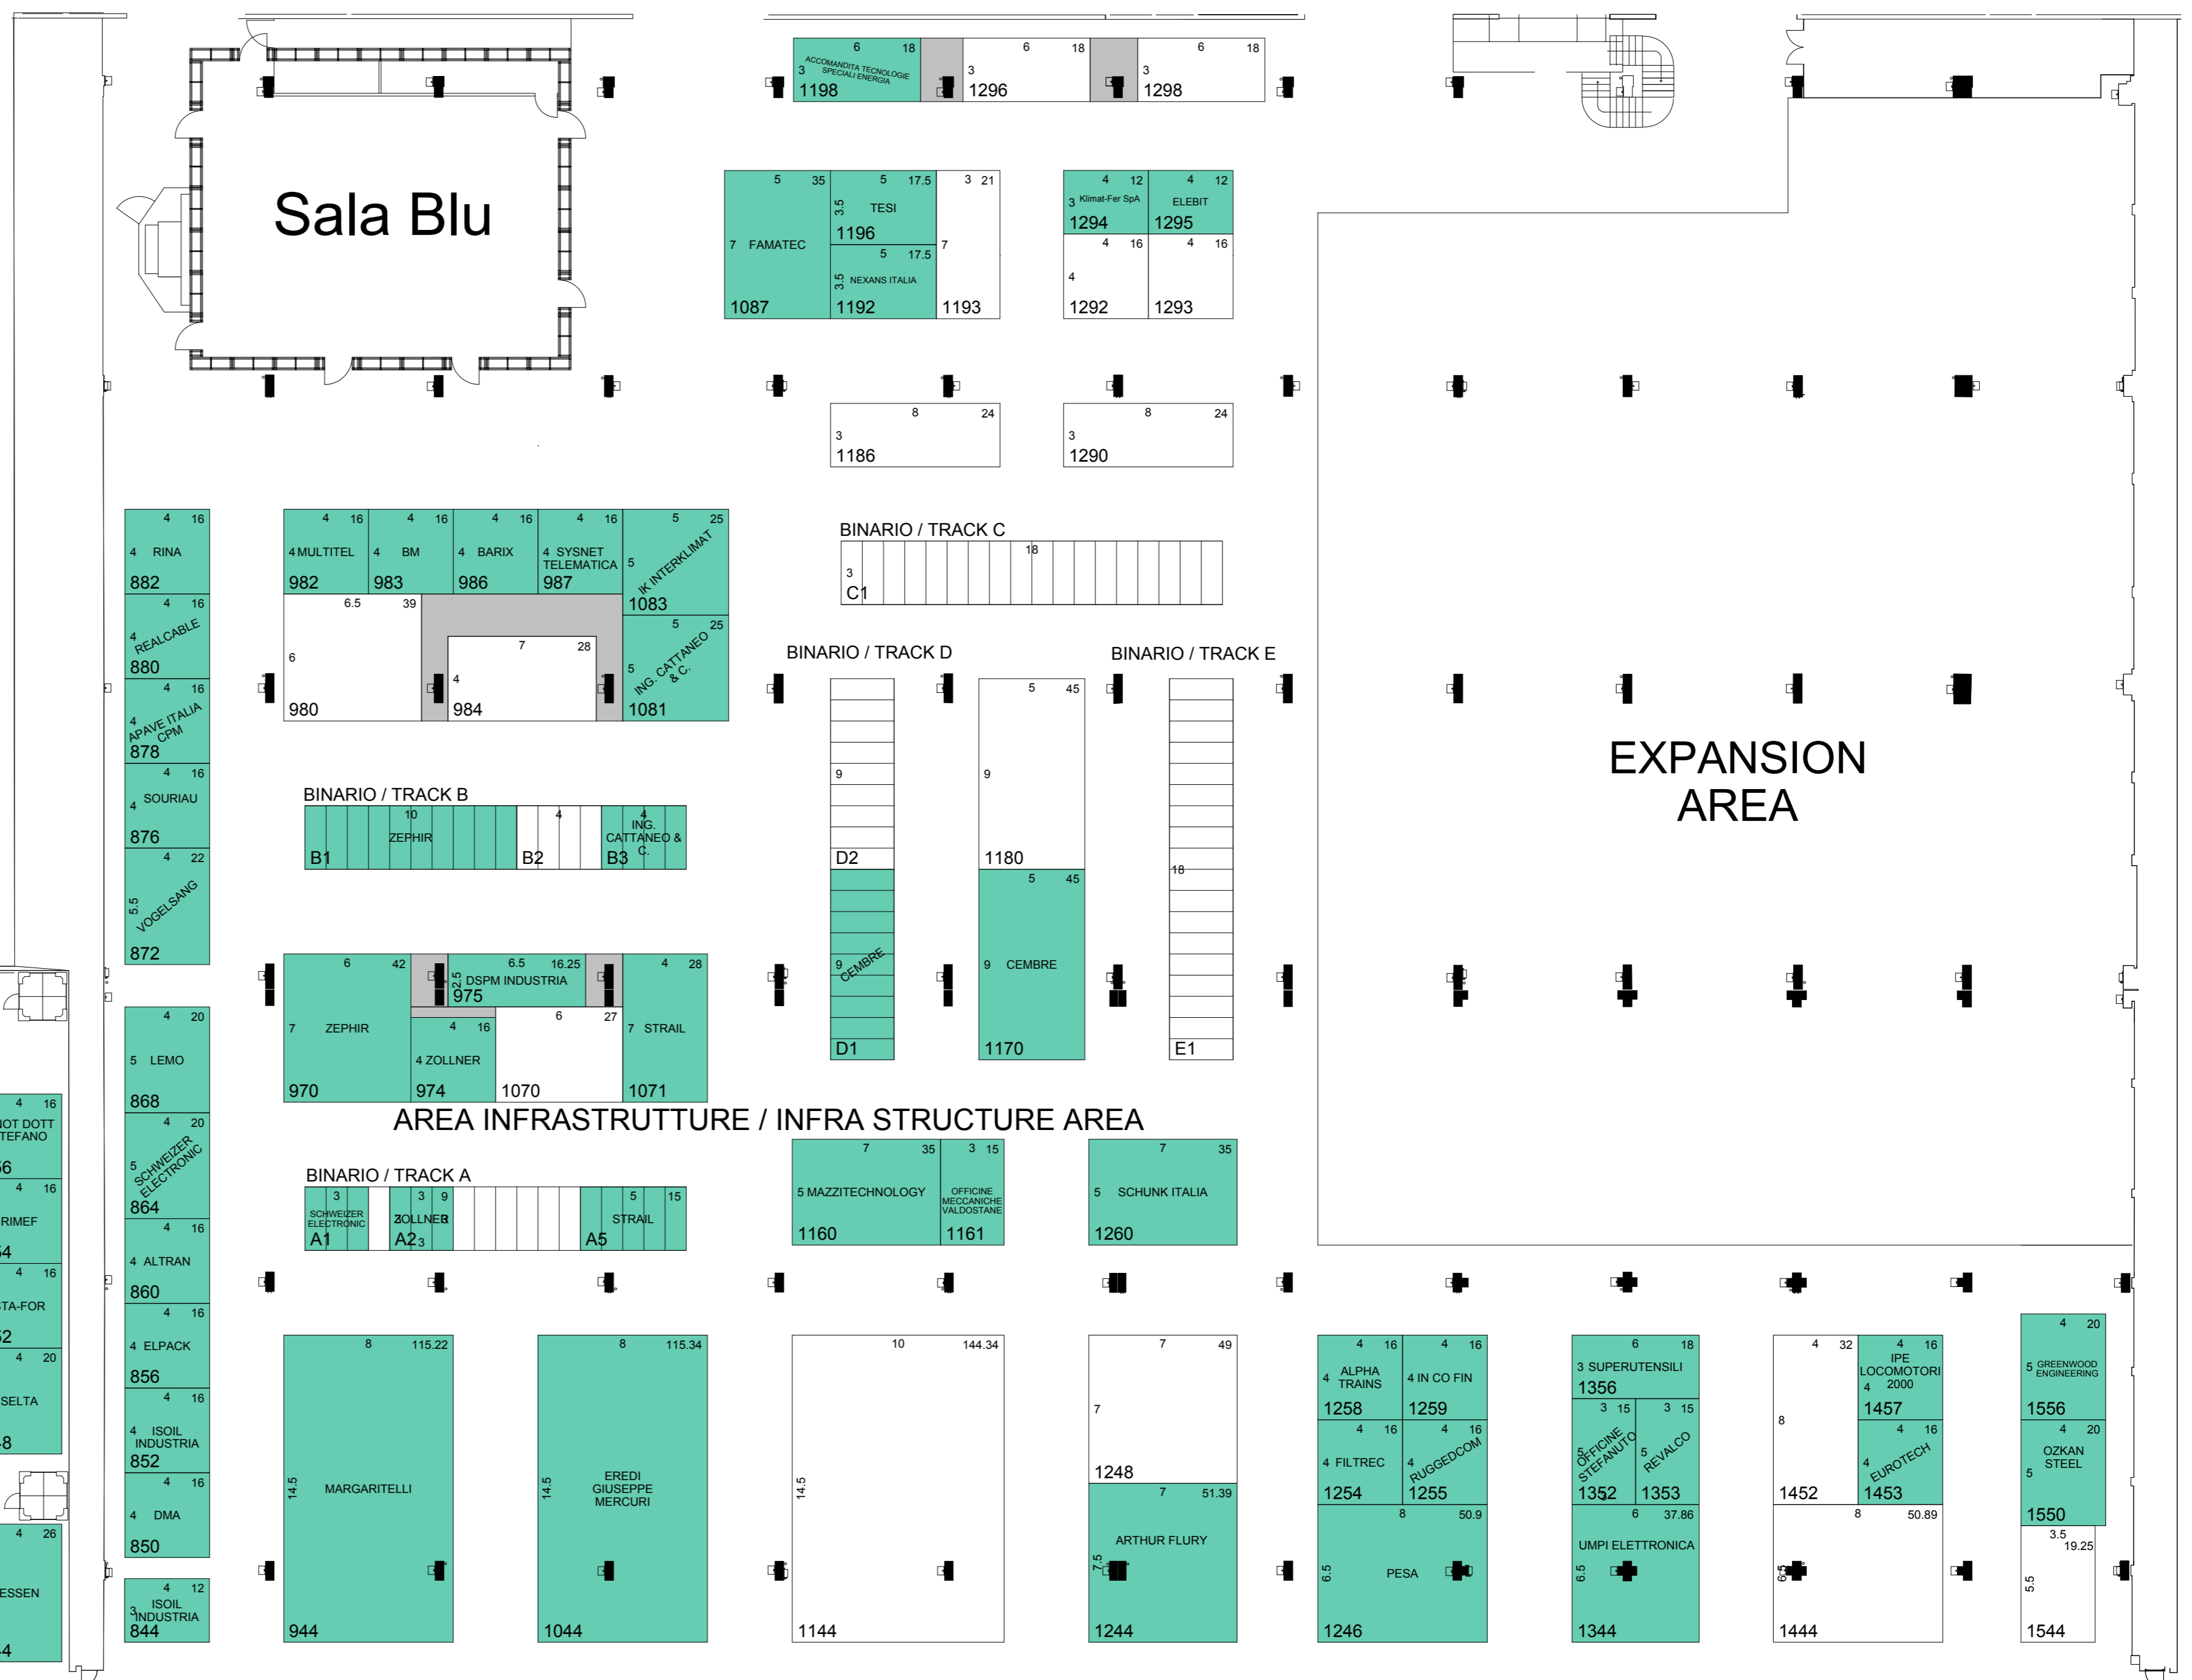

27-29 MARZO
PADIGLIONI 1+2
LINGOTTO FIERE
TORINO, ITALIA

27-29 MARCH
HALL 1+2
LINGOTTO FIERE
TURIN, ITALY

EXPO Ferroviaria - BOOKED/RISERVATO
INTERtunnel - BOOKED/RISERVATO