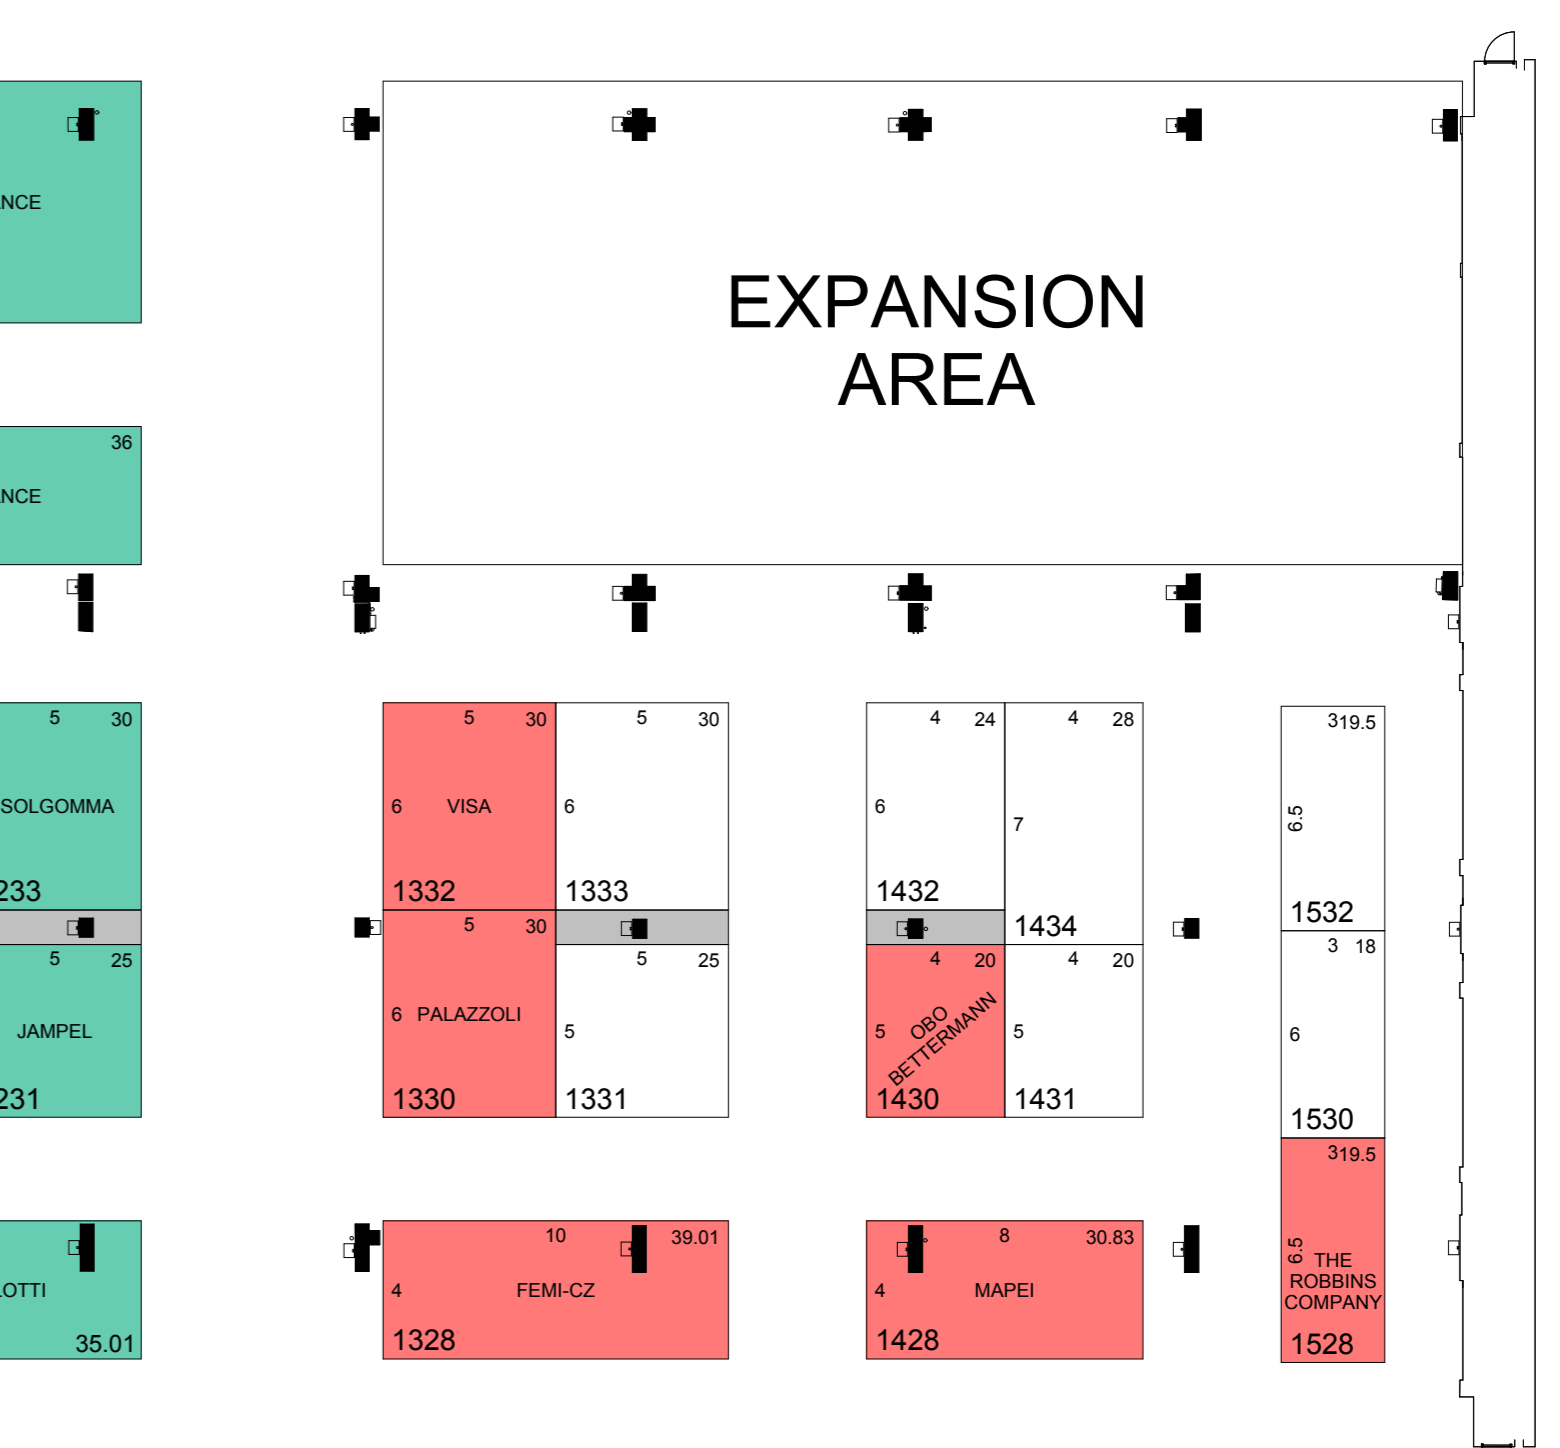

INTERtunnel