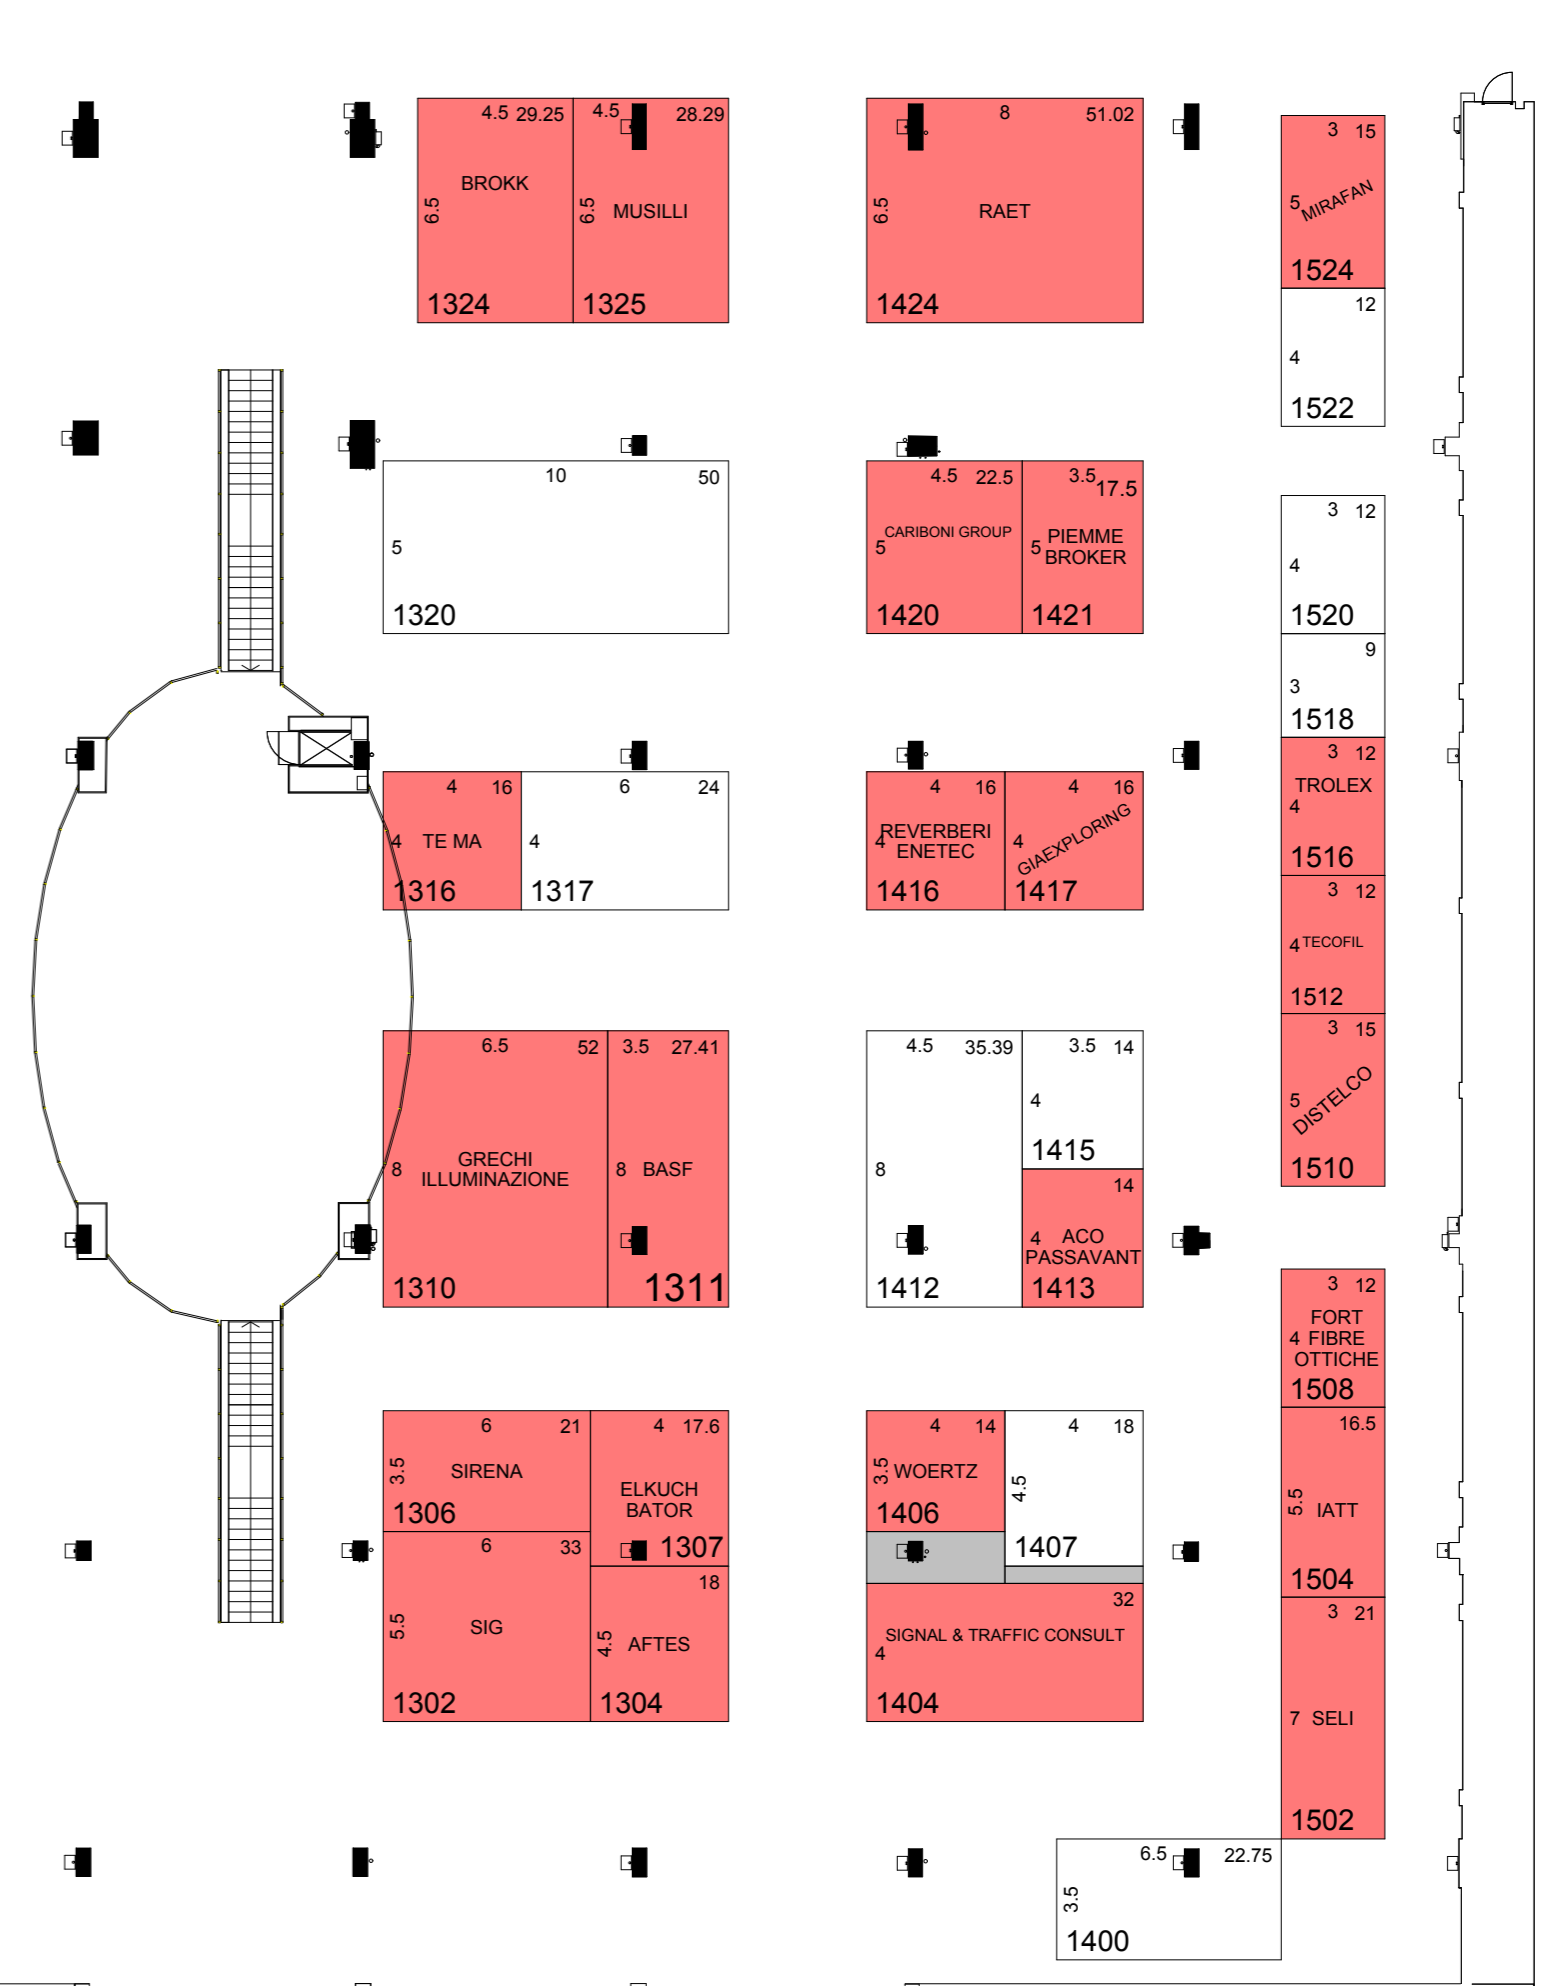

INTERtunnel

INGRESSO / ENTRANCE

INGRESSO / ENTRANCE

PADIGLIONE 1 / HALL 1

LEGENDA / LEGEND:

PILASTRO / COLUMNS 2.5M x 2.5M

PADIGLIONE 2 / HALL 2

LEGENDA / LEGEND:

Organisers		MACKBROOKS exhibitions	
Romeland House, Romeland Hill, St Albans, Herts AL3 4ET			
Title	EF / IT 2012 Lingotto Fiere Turin Italy	Hall	1,2
Dim. By	Dimensioni	Issue Date