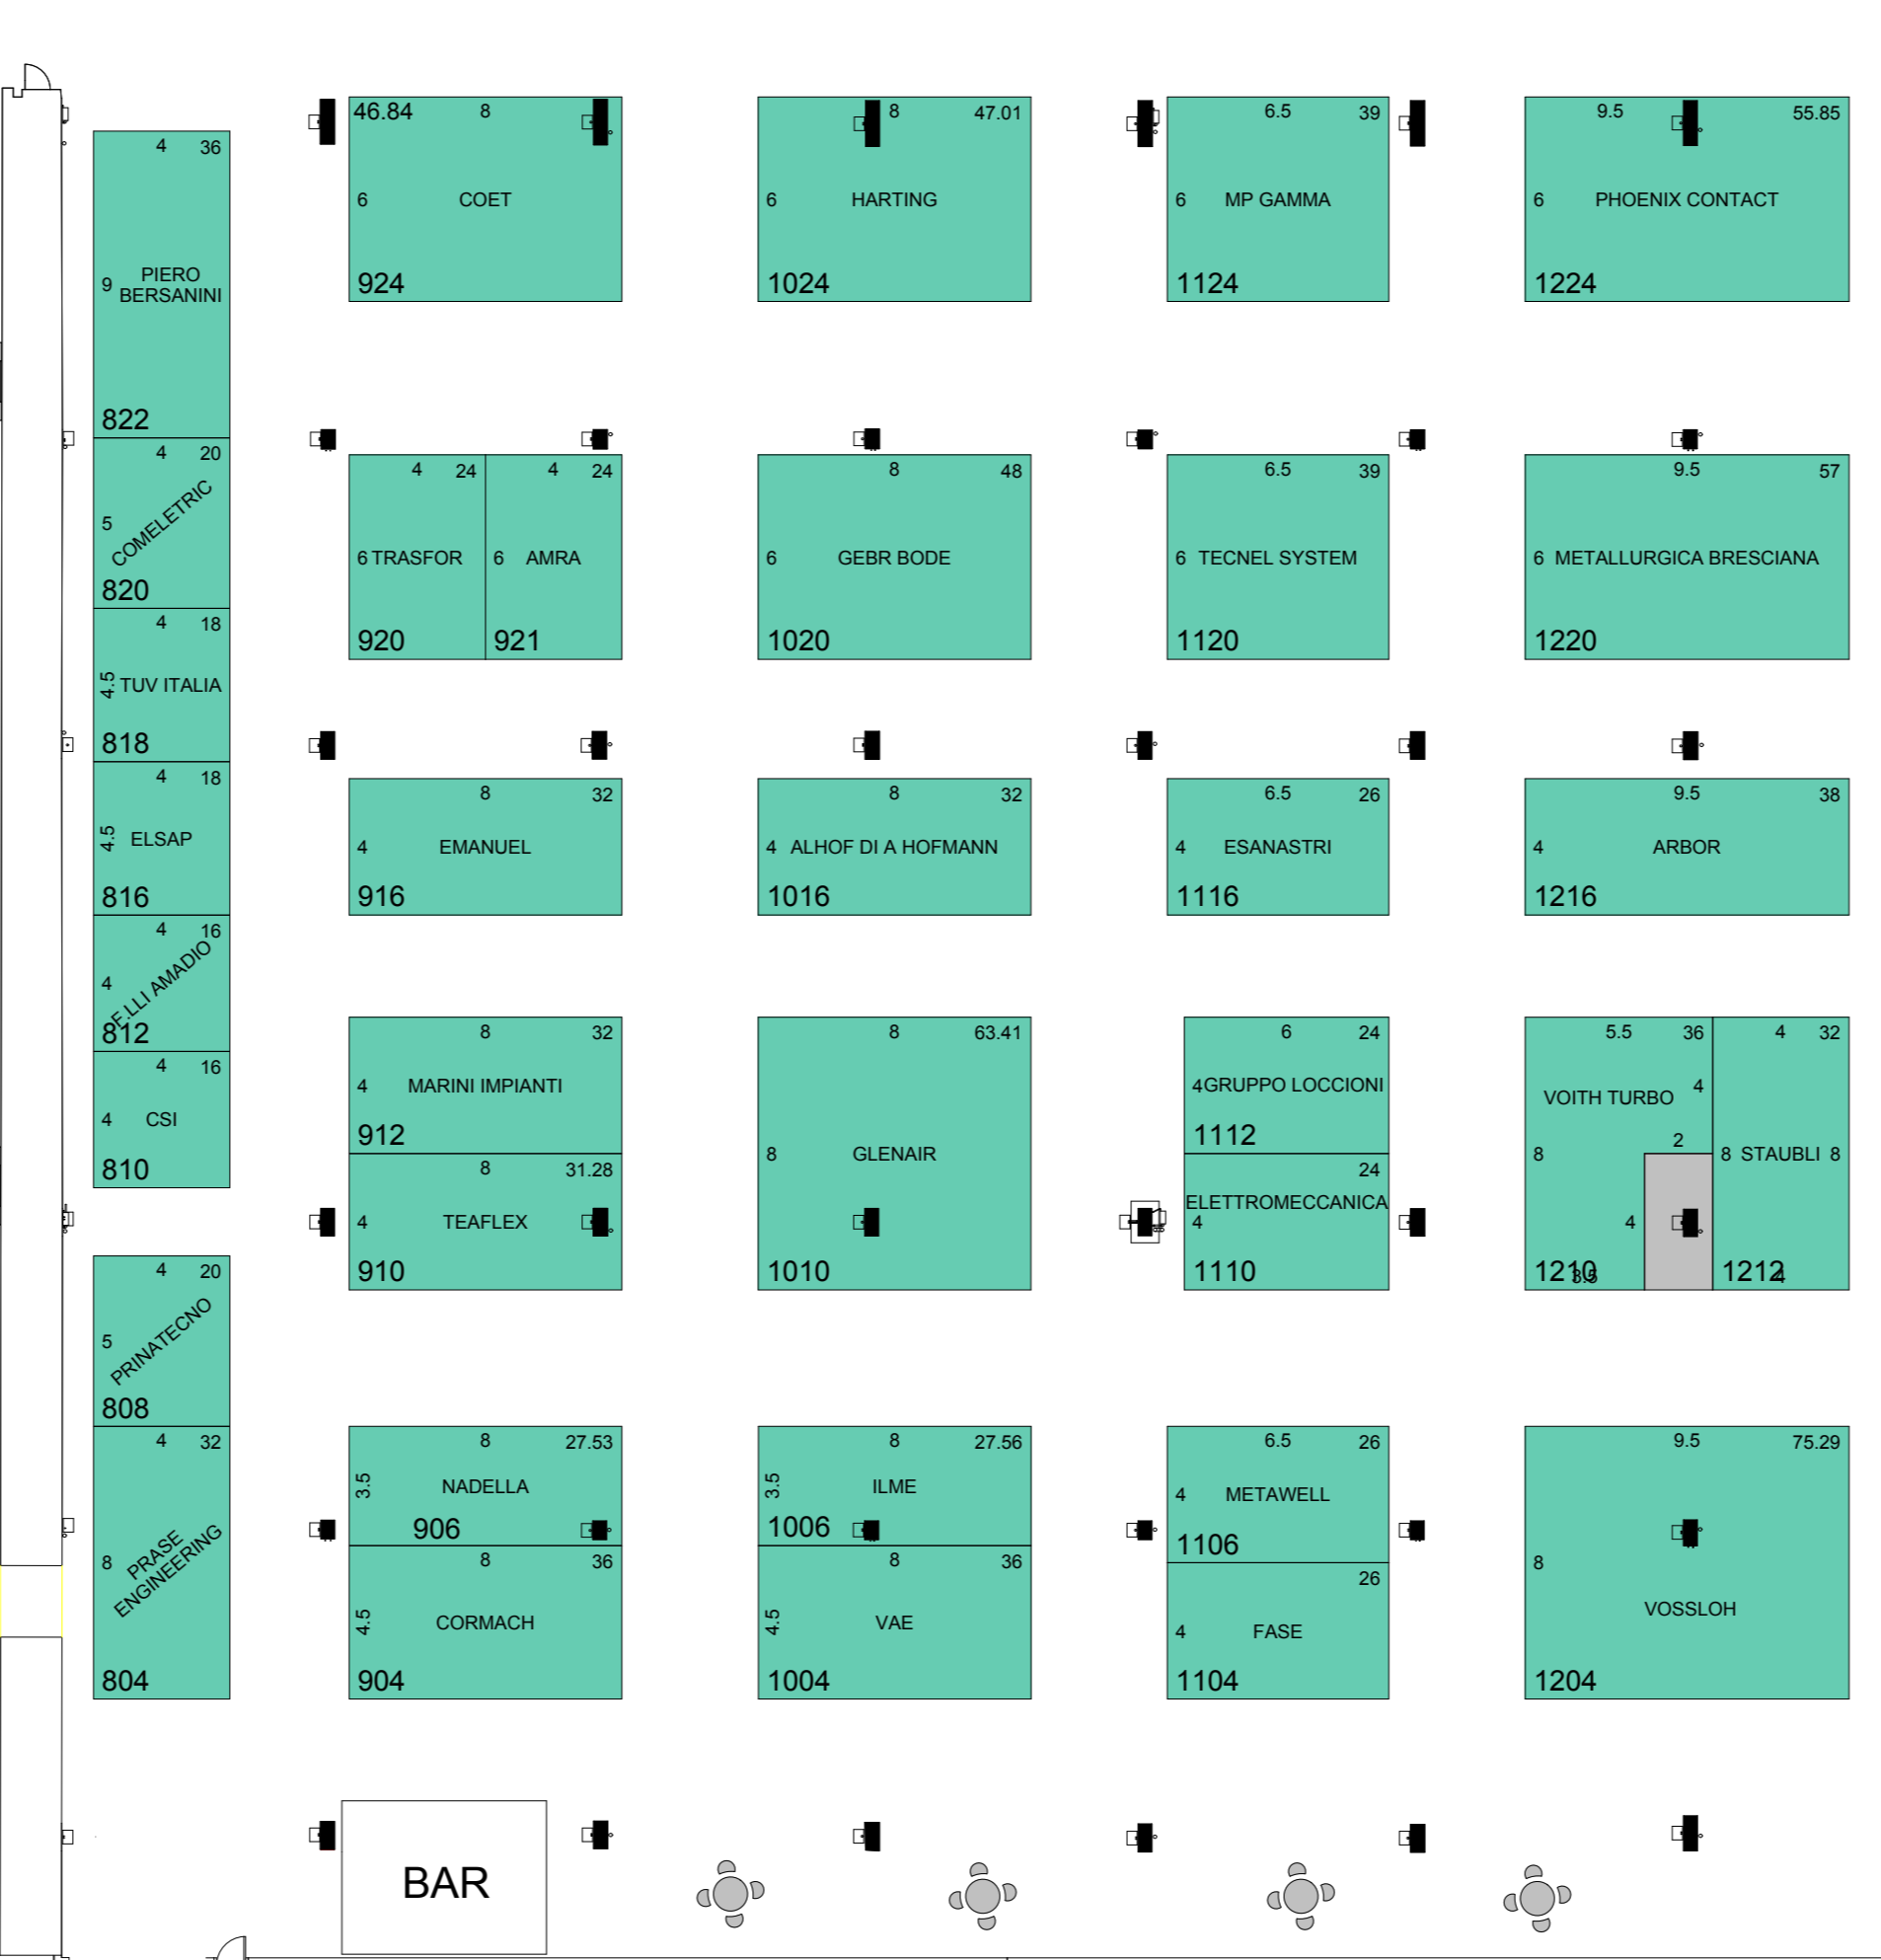

EXPO Ferroviaria