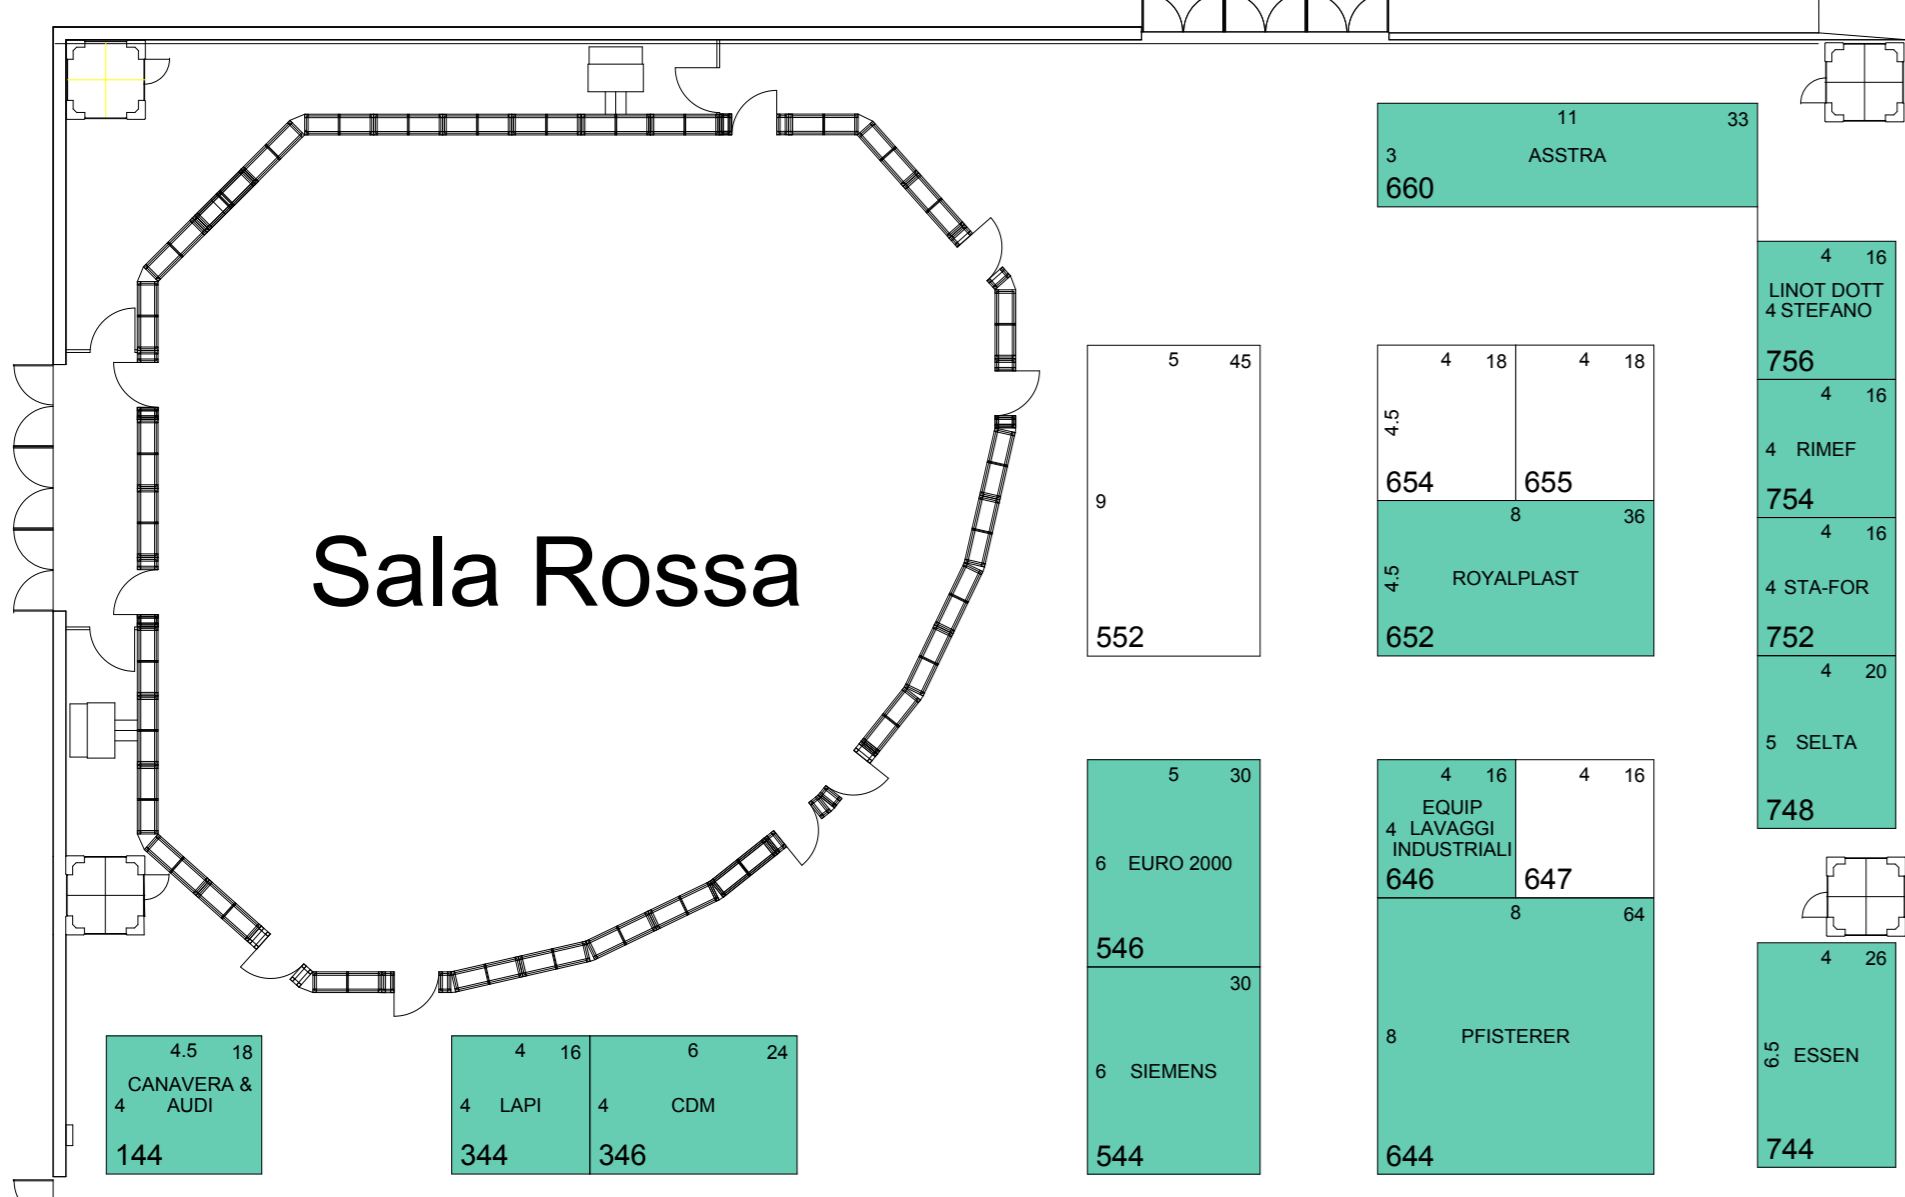

27-29 MARZO
PADIGLIONI 1+2
LINGOTTO FIERE
TORINO, ITALIA

27-29 MARCH
HALL 1+2
LINGOTTO FIERE
TURIN, ITALY

EXPO Ferroviaria - BOOKED/RISERVATO
INTERtunnel - BOOKED/RISERVATO