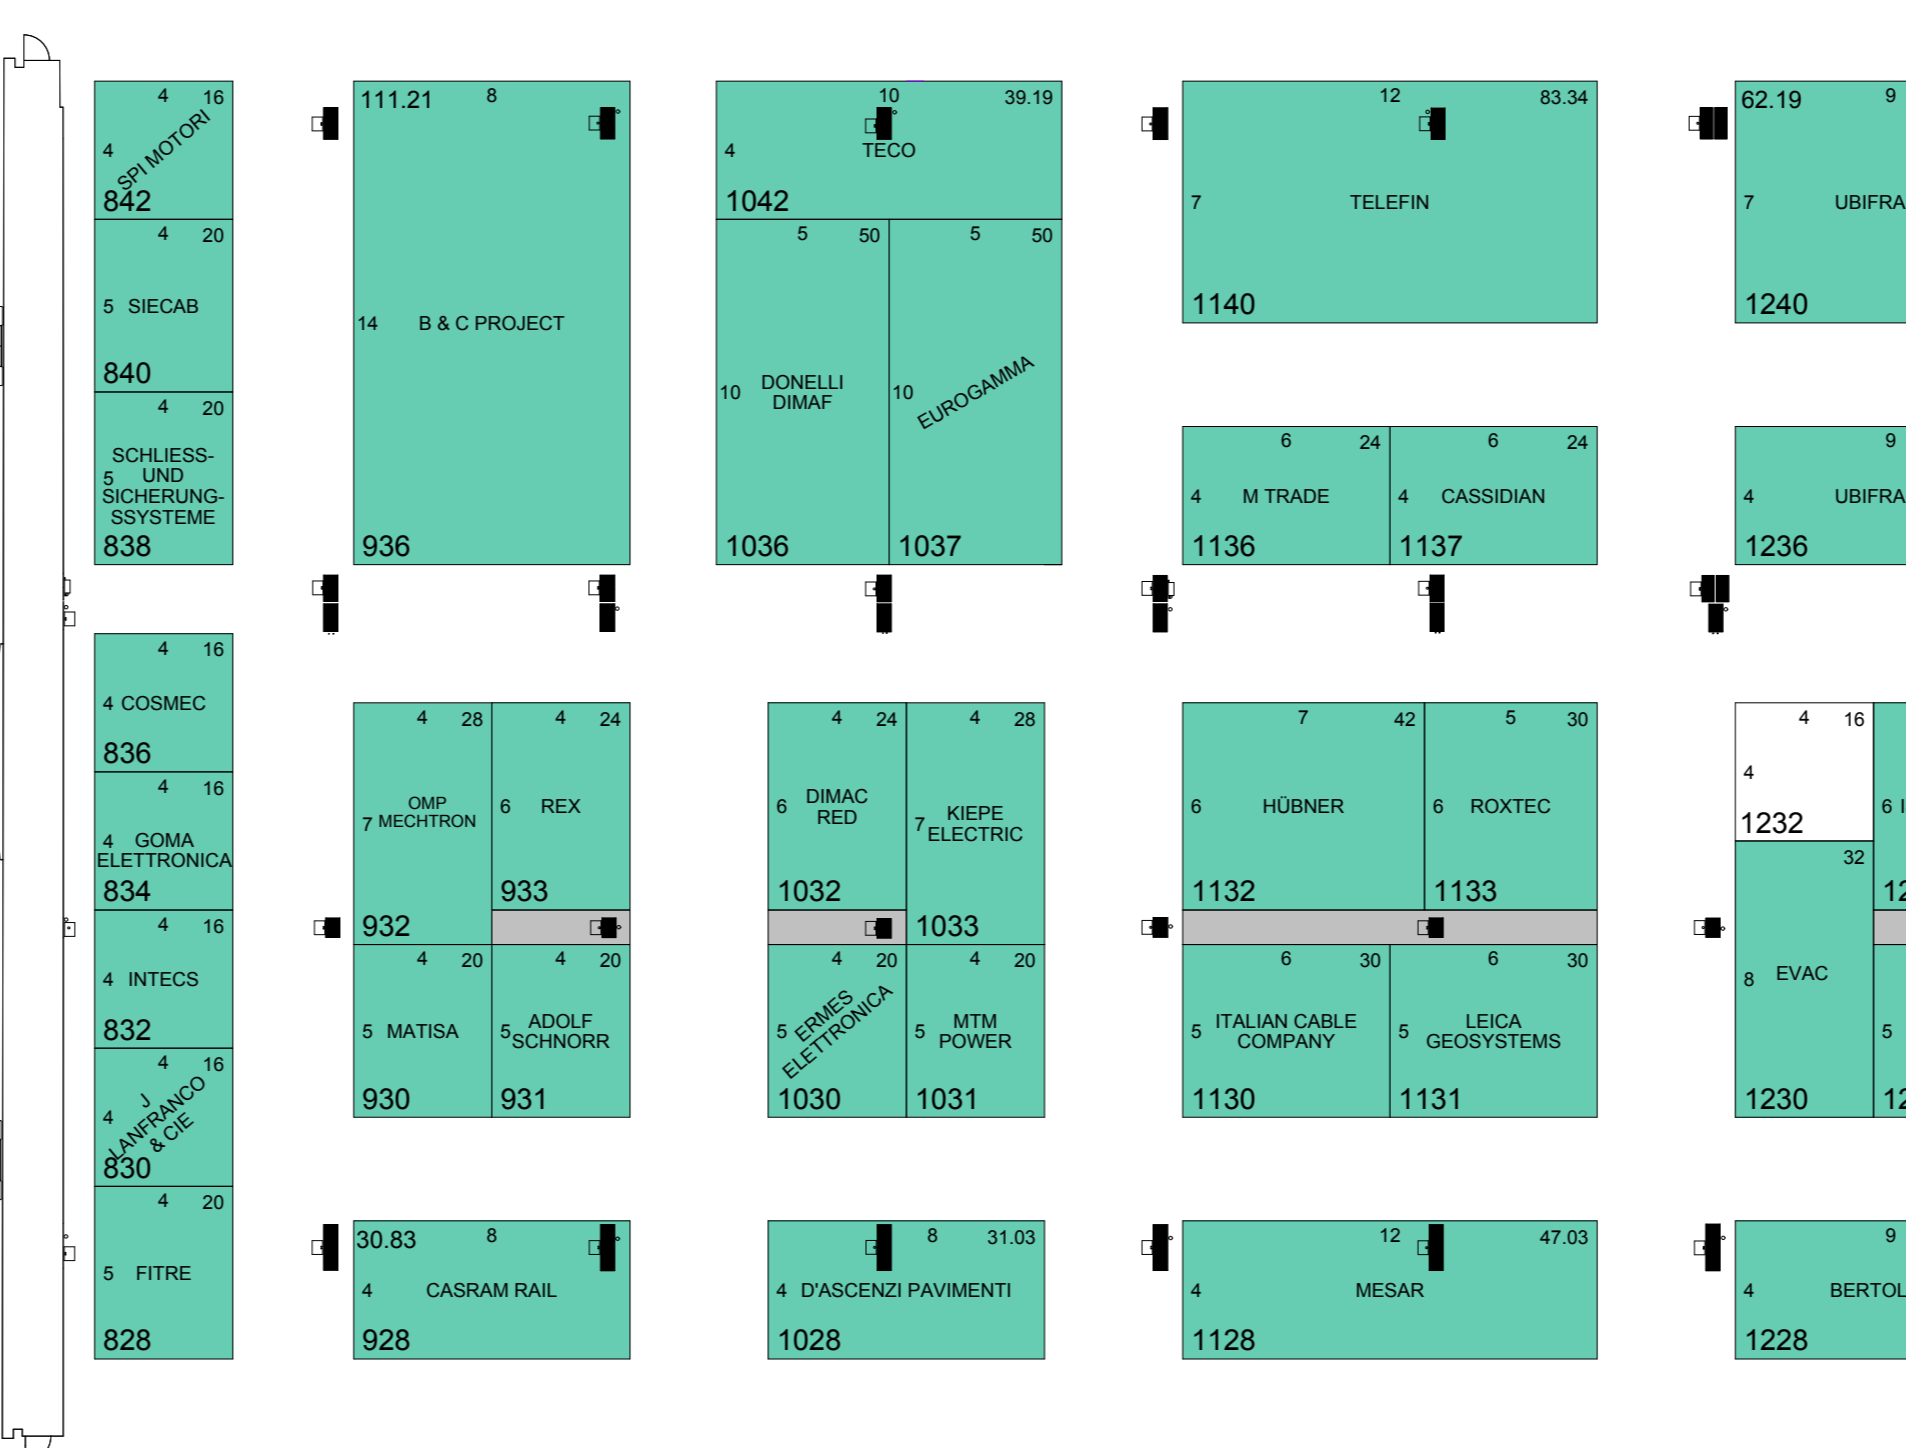

EXPO Ferroviaria