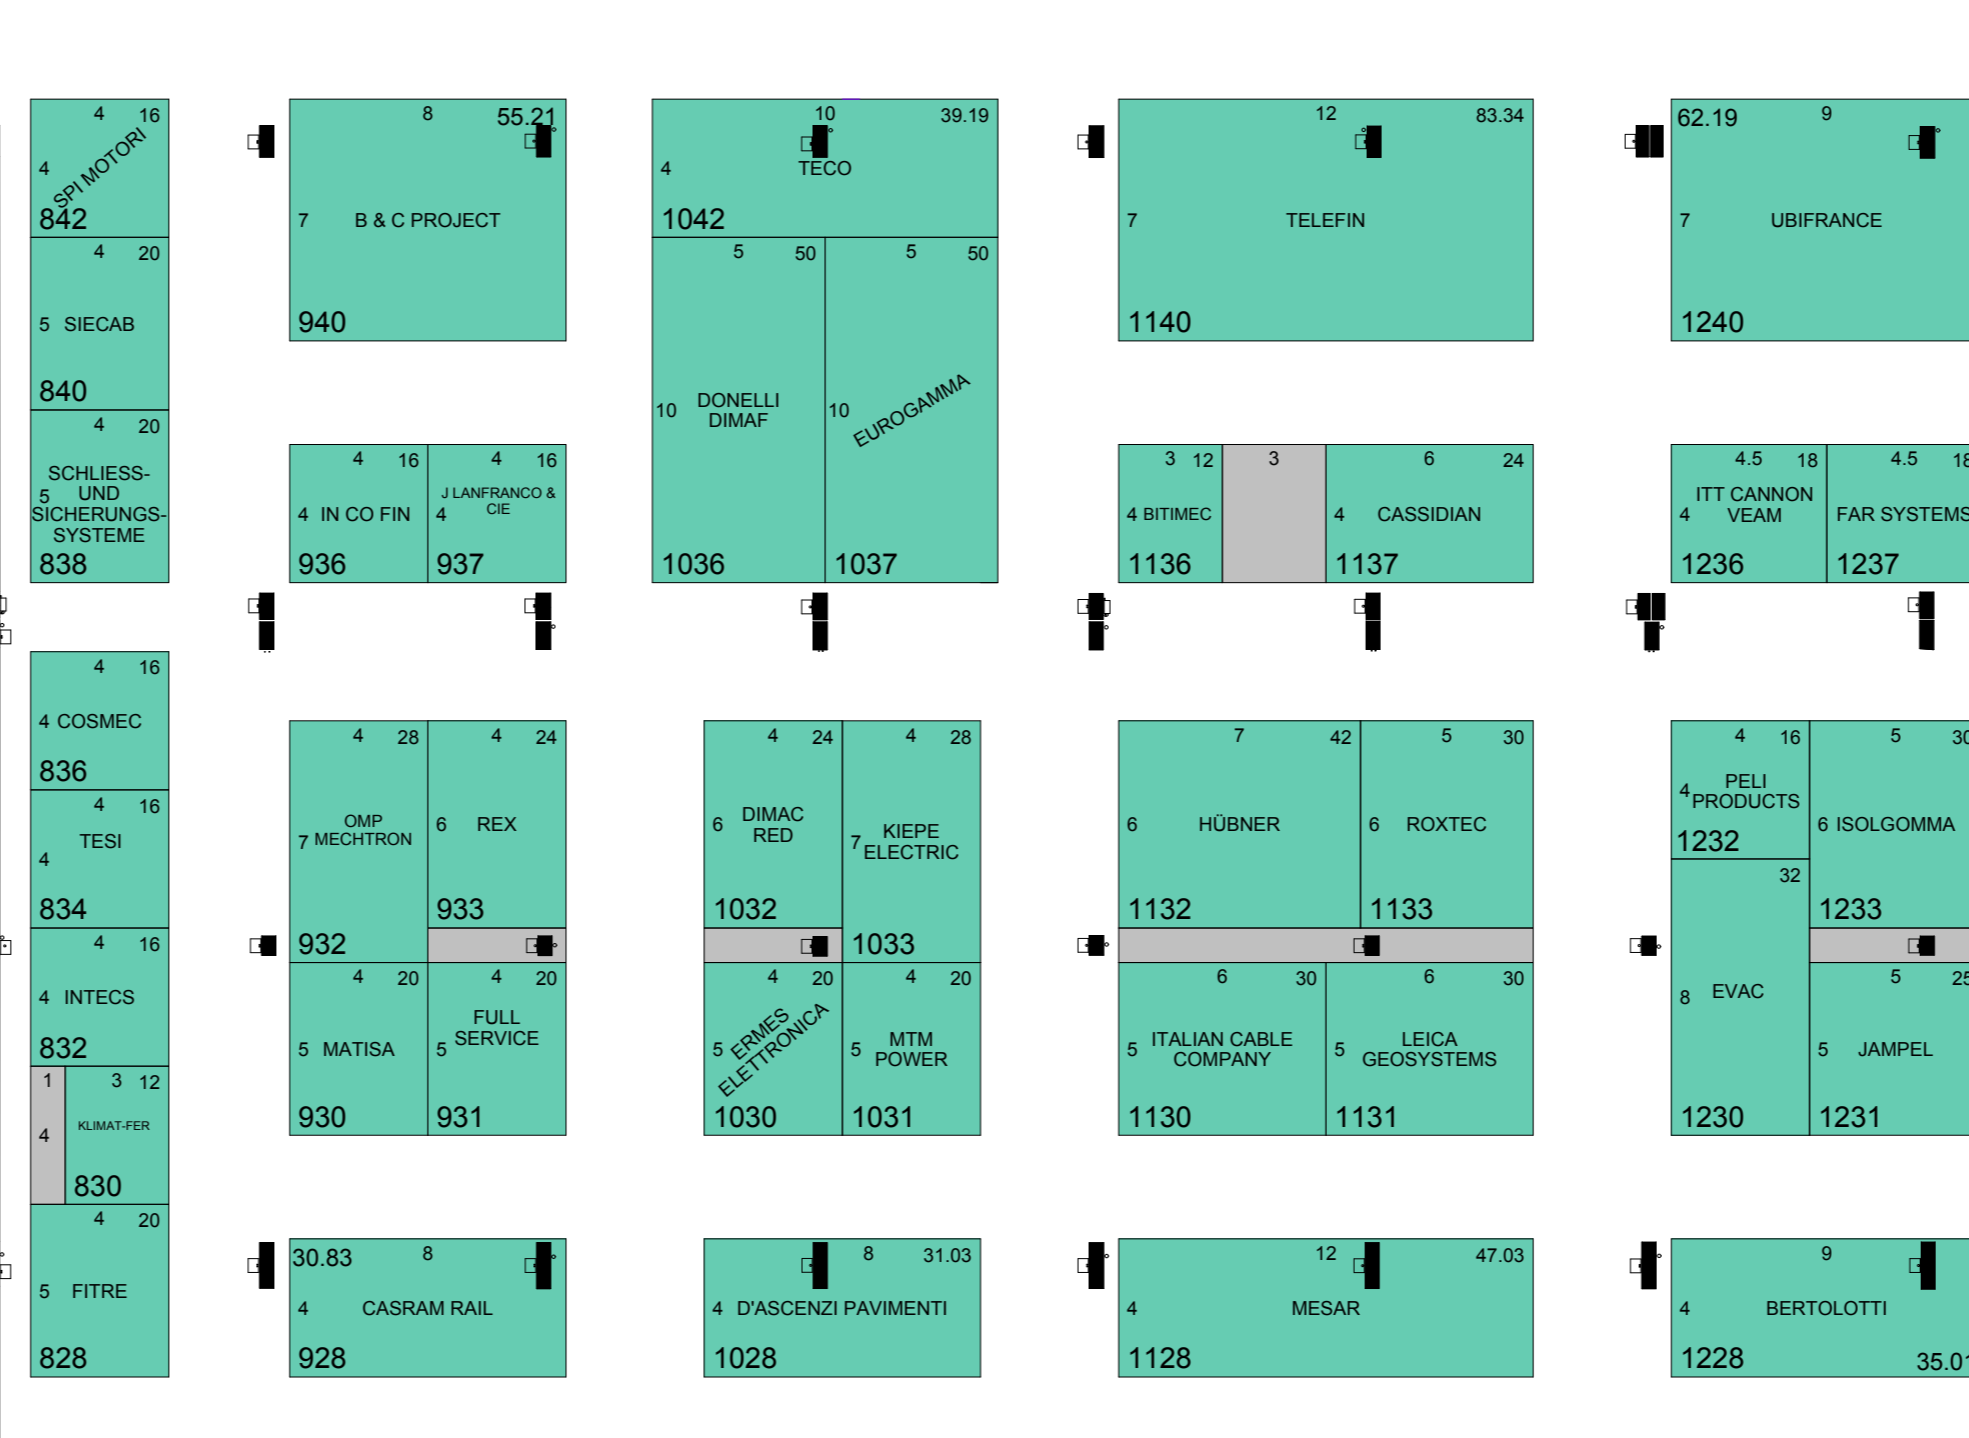

EXPO Ferroviaria