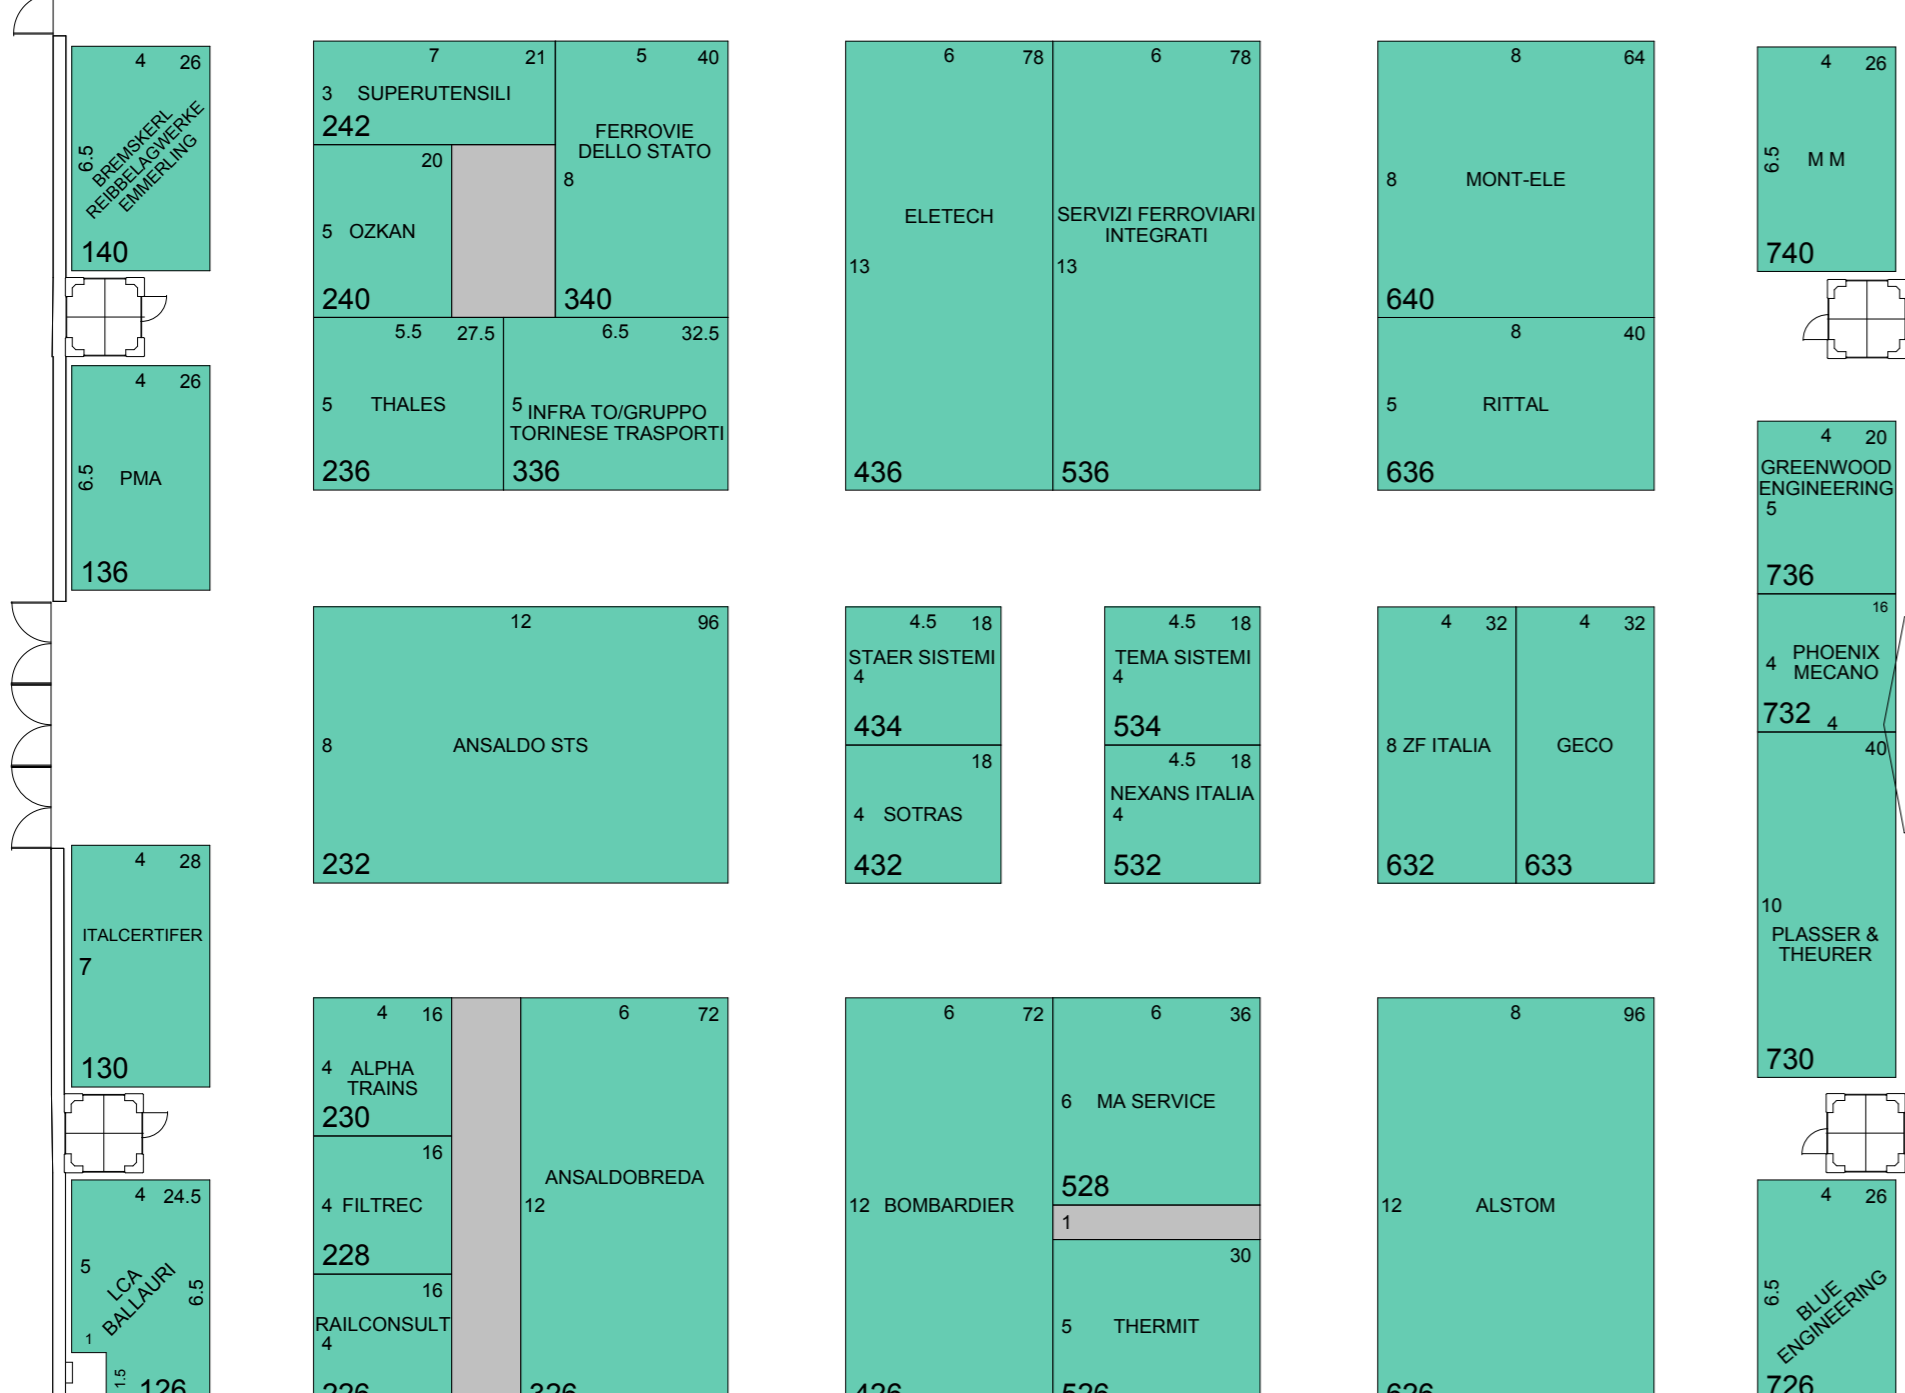

EXPO Ferroviaria