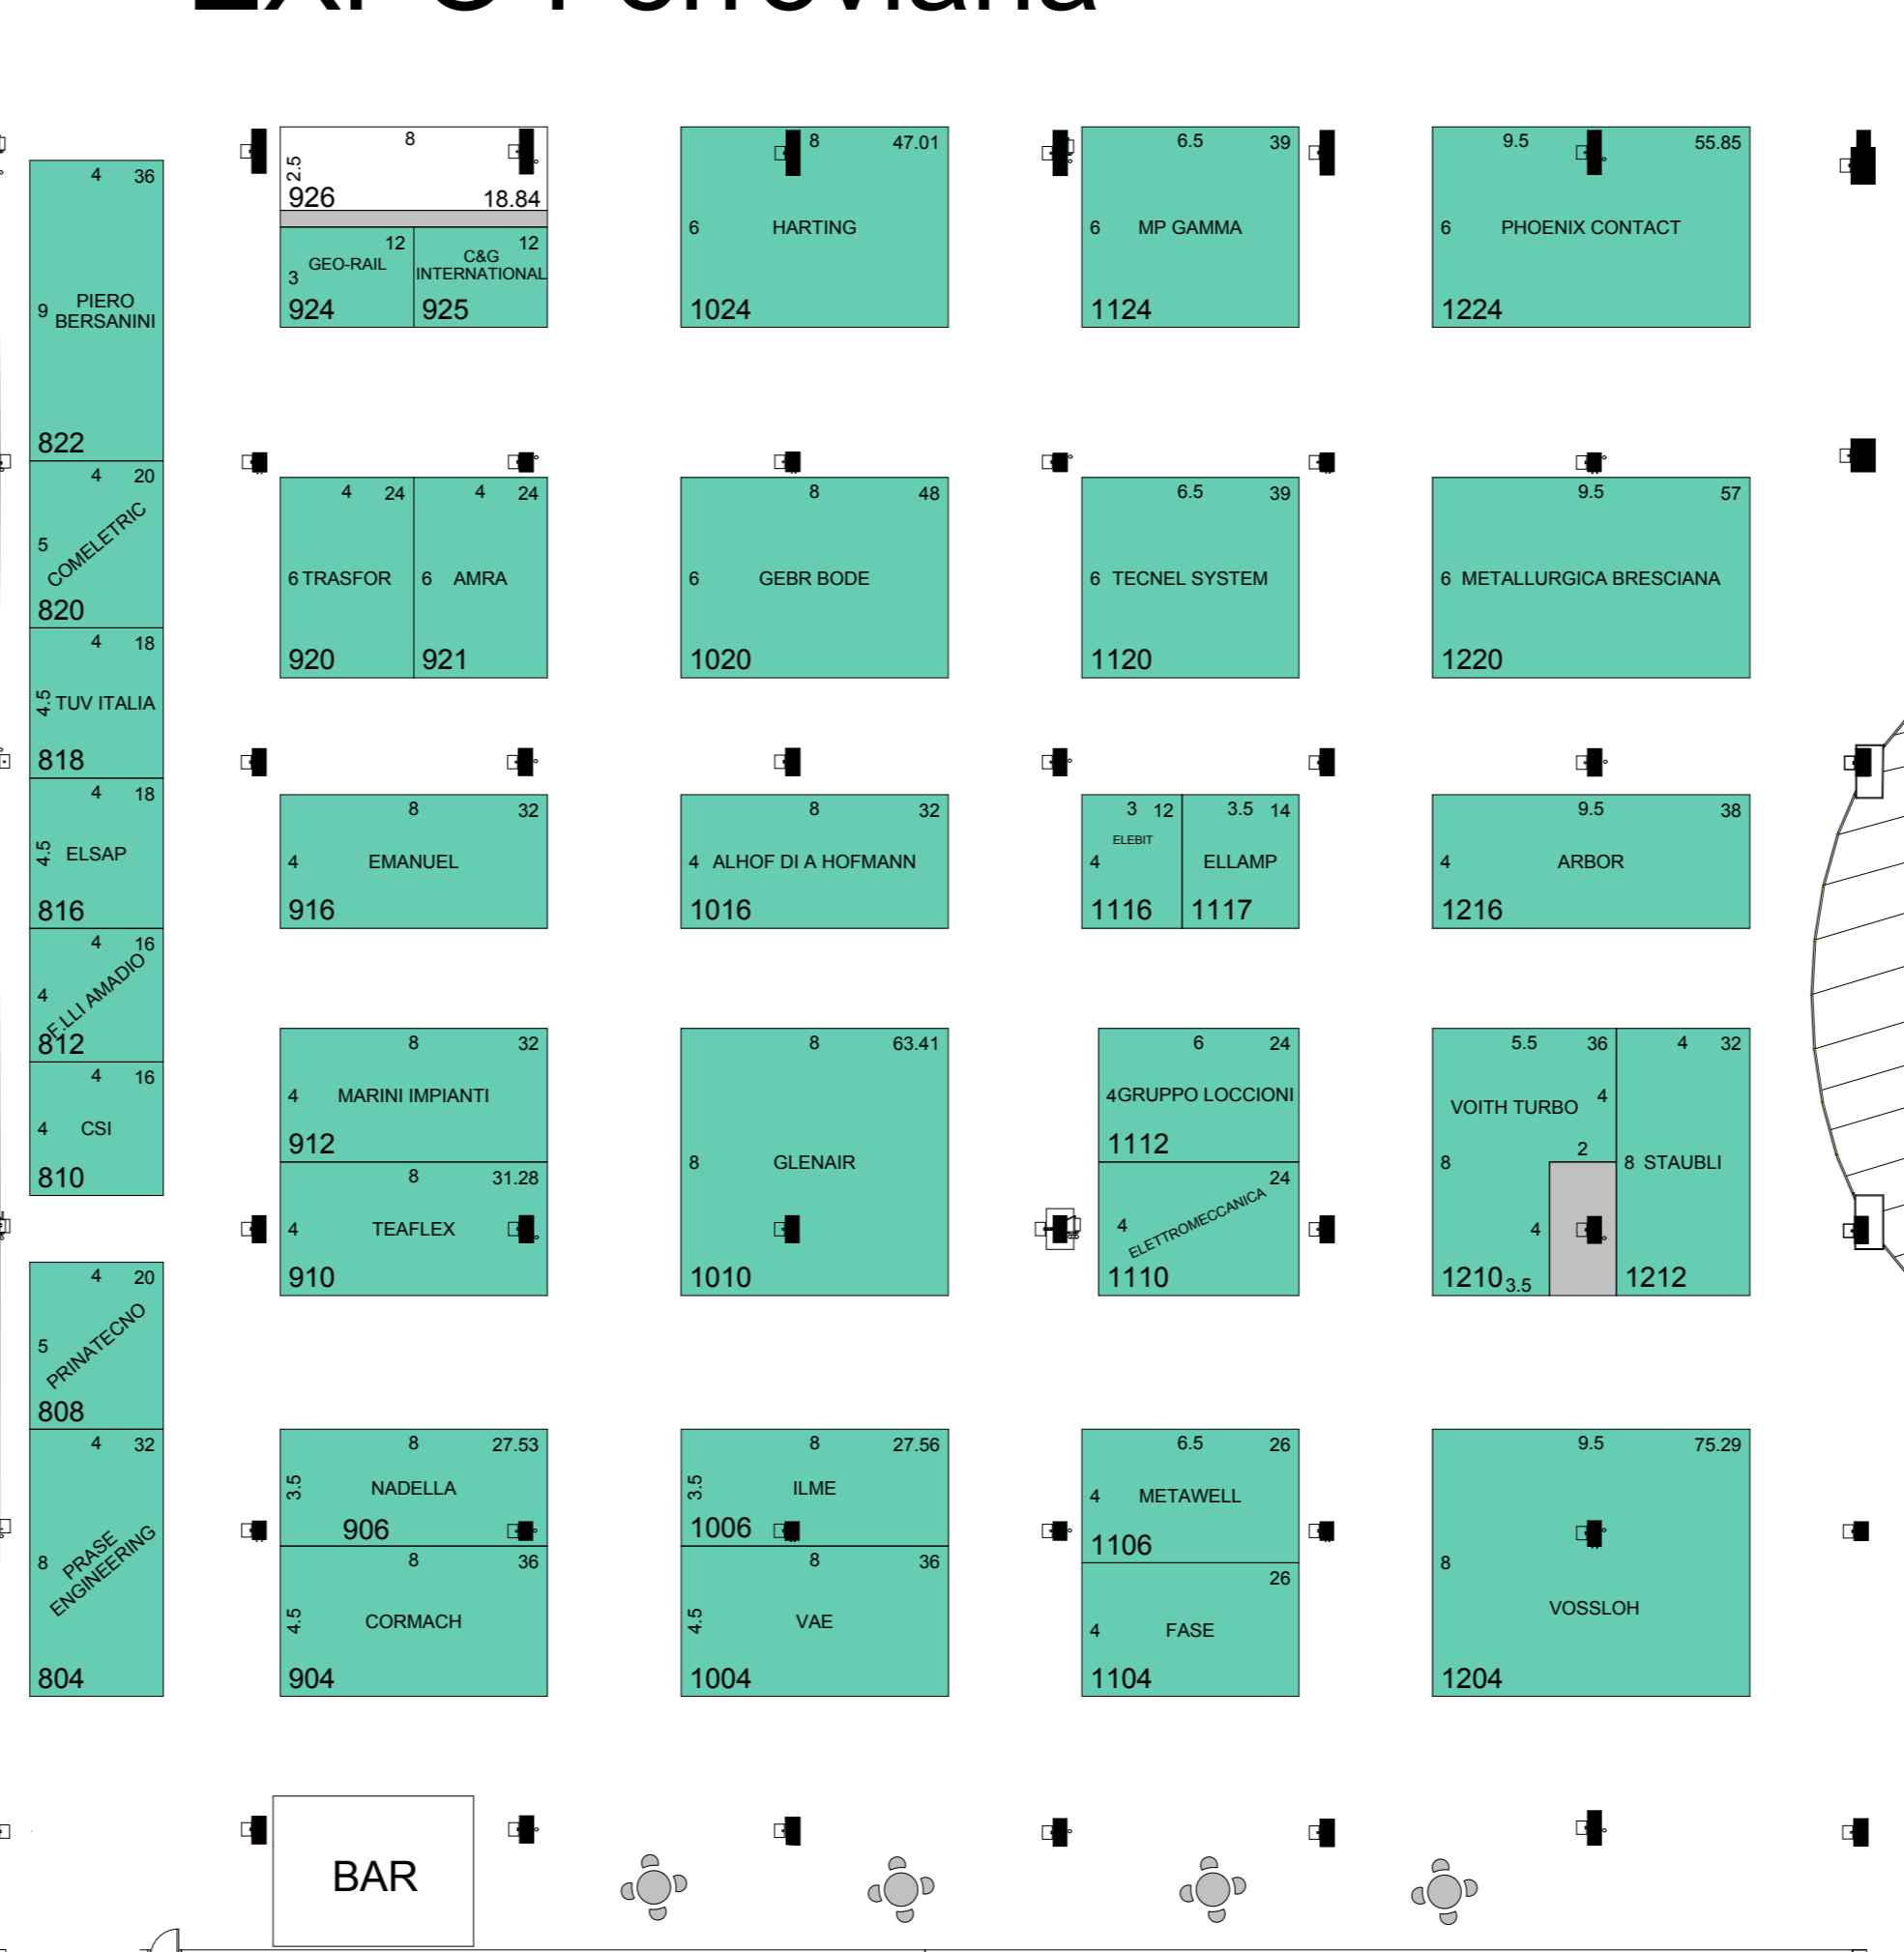

EXPO Ferroviaria

INGRESSO / ENTRANCE