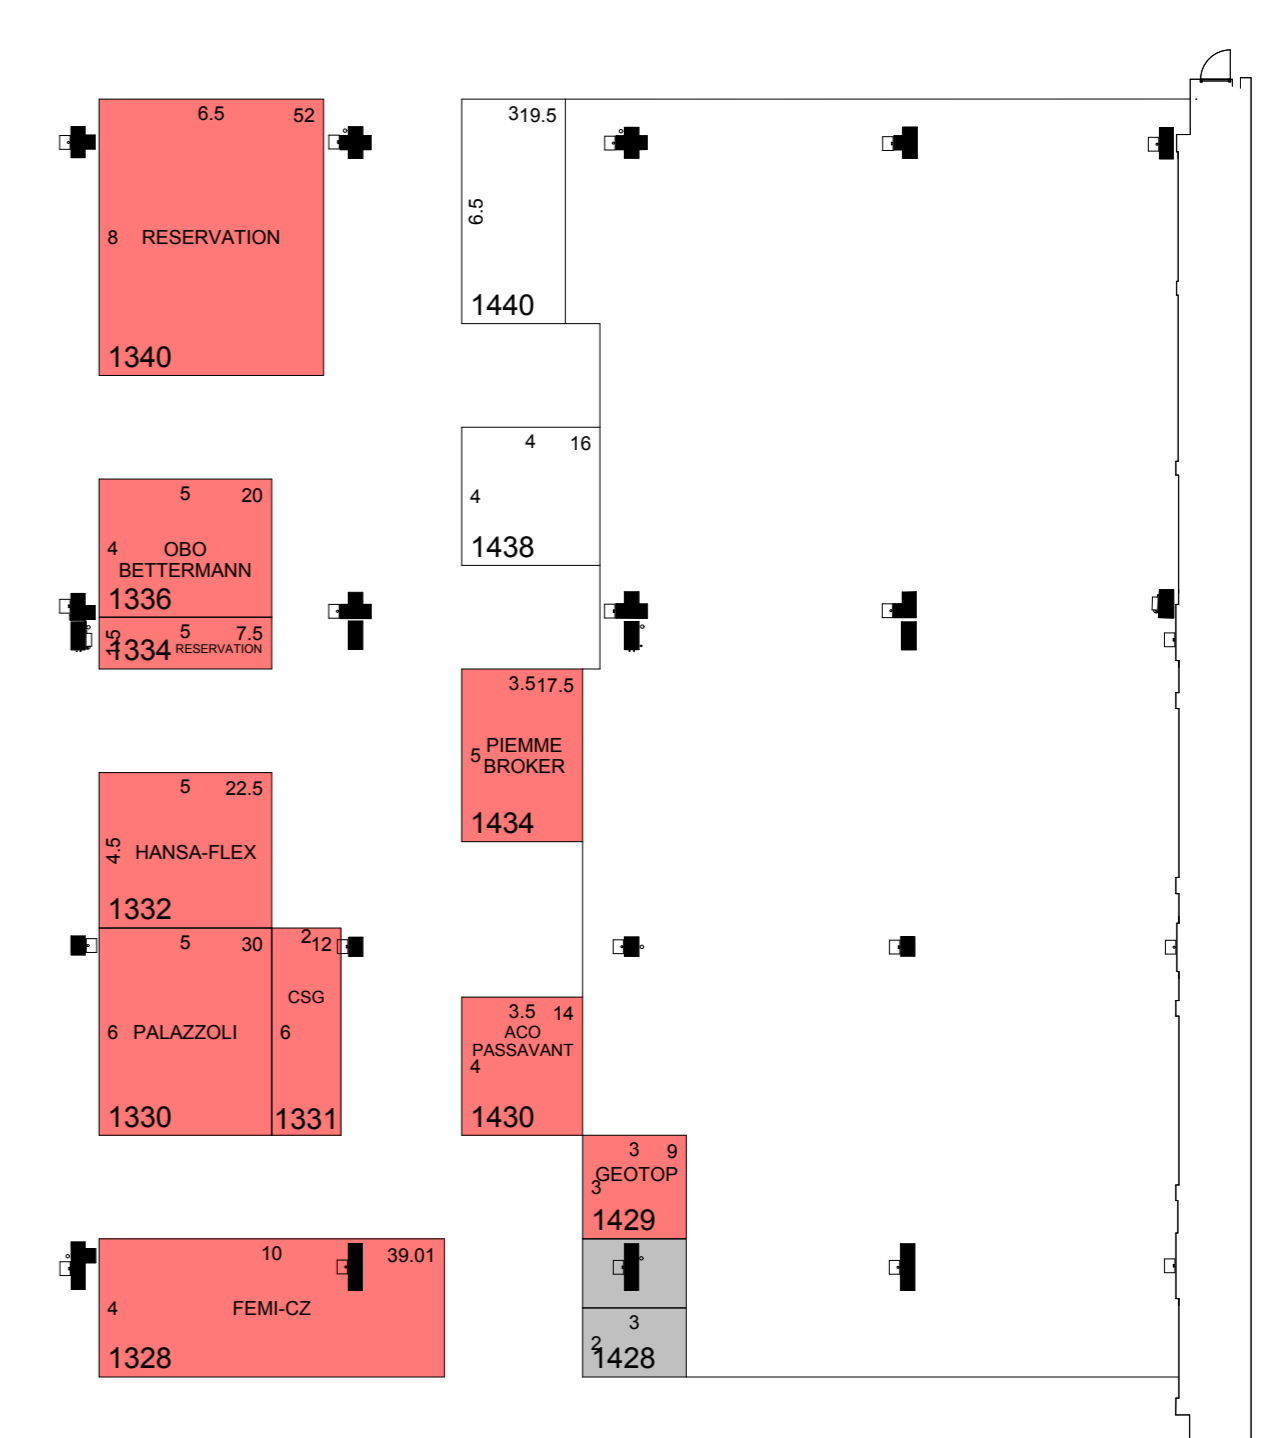

INTERtunnel