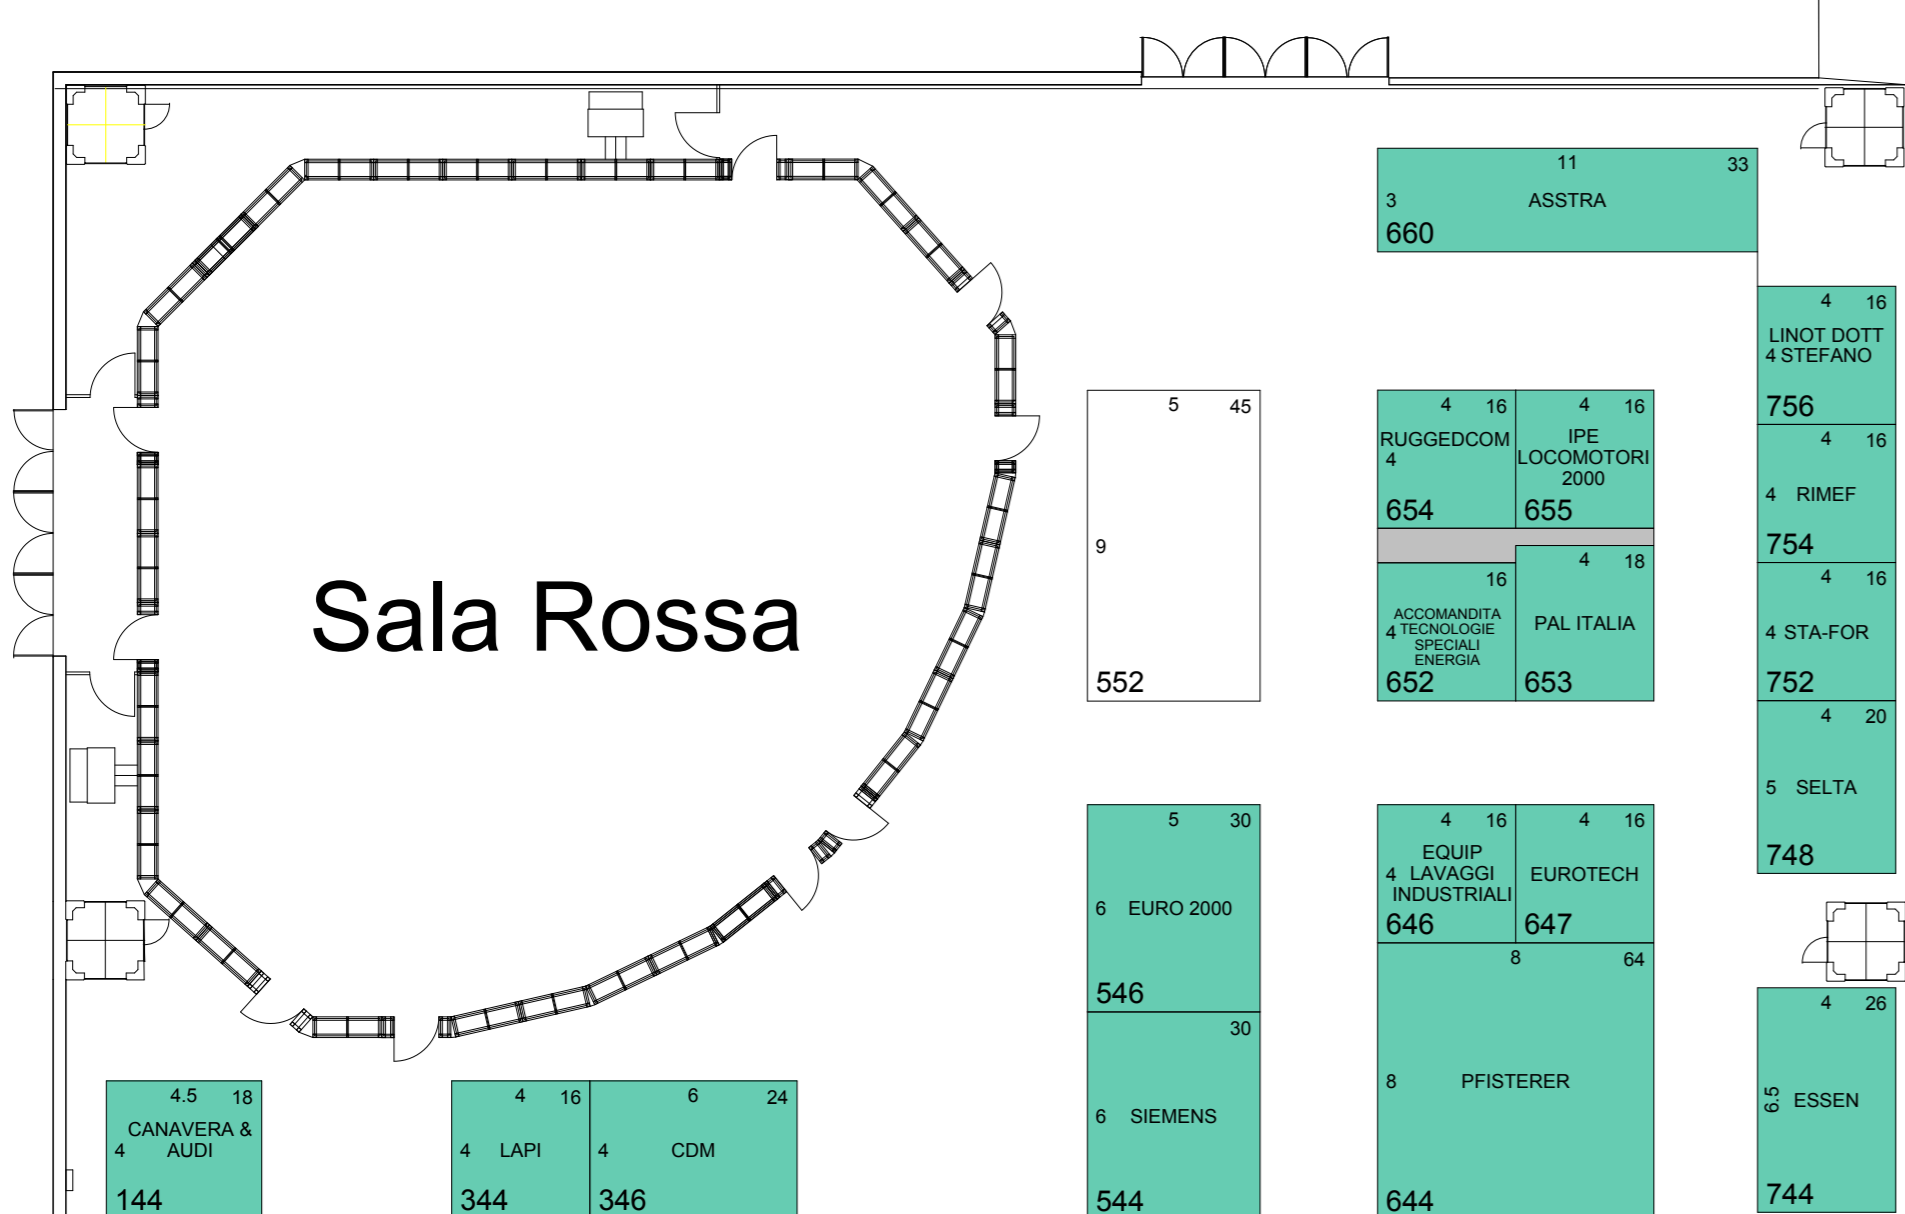

27-29 MARZO
PADIGLIONI 1+2
LINGOTTO FIERE
TORINO, ITALIA

27-29 MARCH
HALL 1+2
LINGOTTO FIERE
TURIN, ITALY

EXPO Ferroviaria - BOOKED/RISERVATO
INTERtunnel - BOOKED/RISERVATO