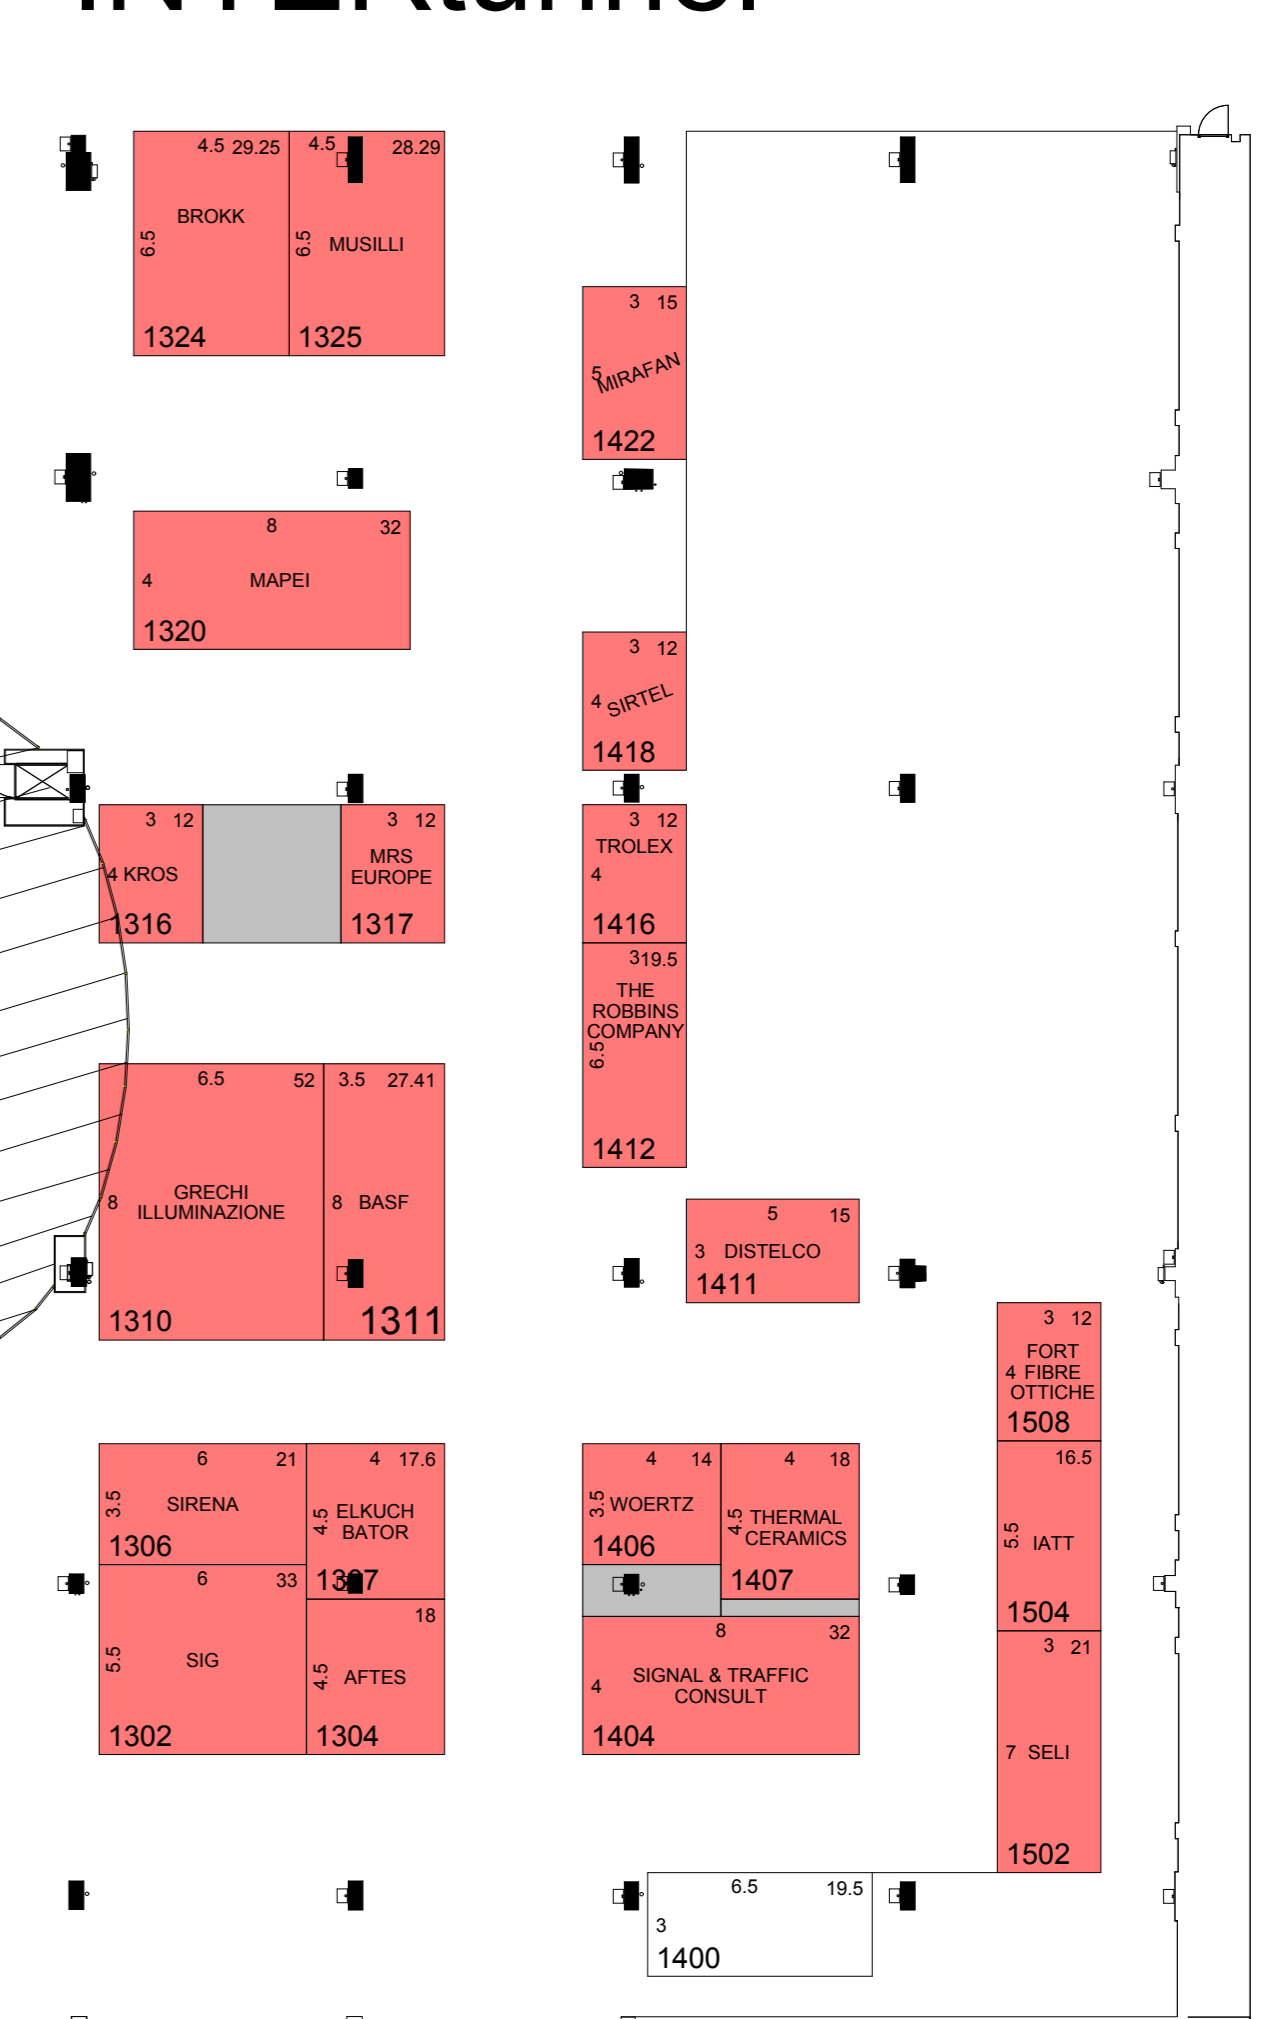

INTERtunnel

INGRESSO / ENTRANCE

PADIGLIONE 1 / HALL 1
LEGENDA / LEGEND:

PADIGLIONE 2 / HALL 2
LEGENDA / LEGEND: