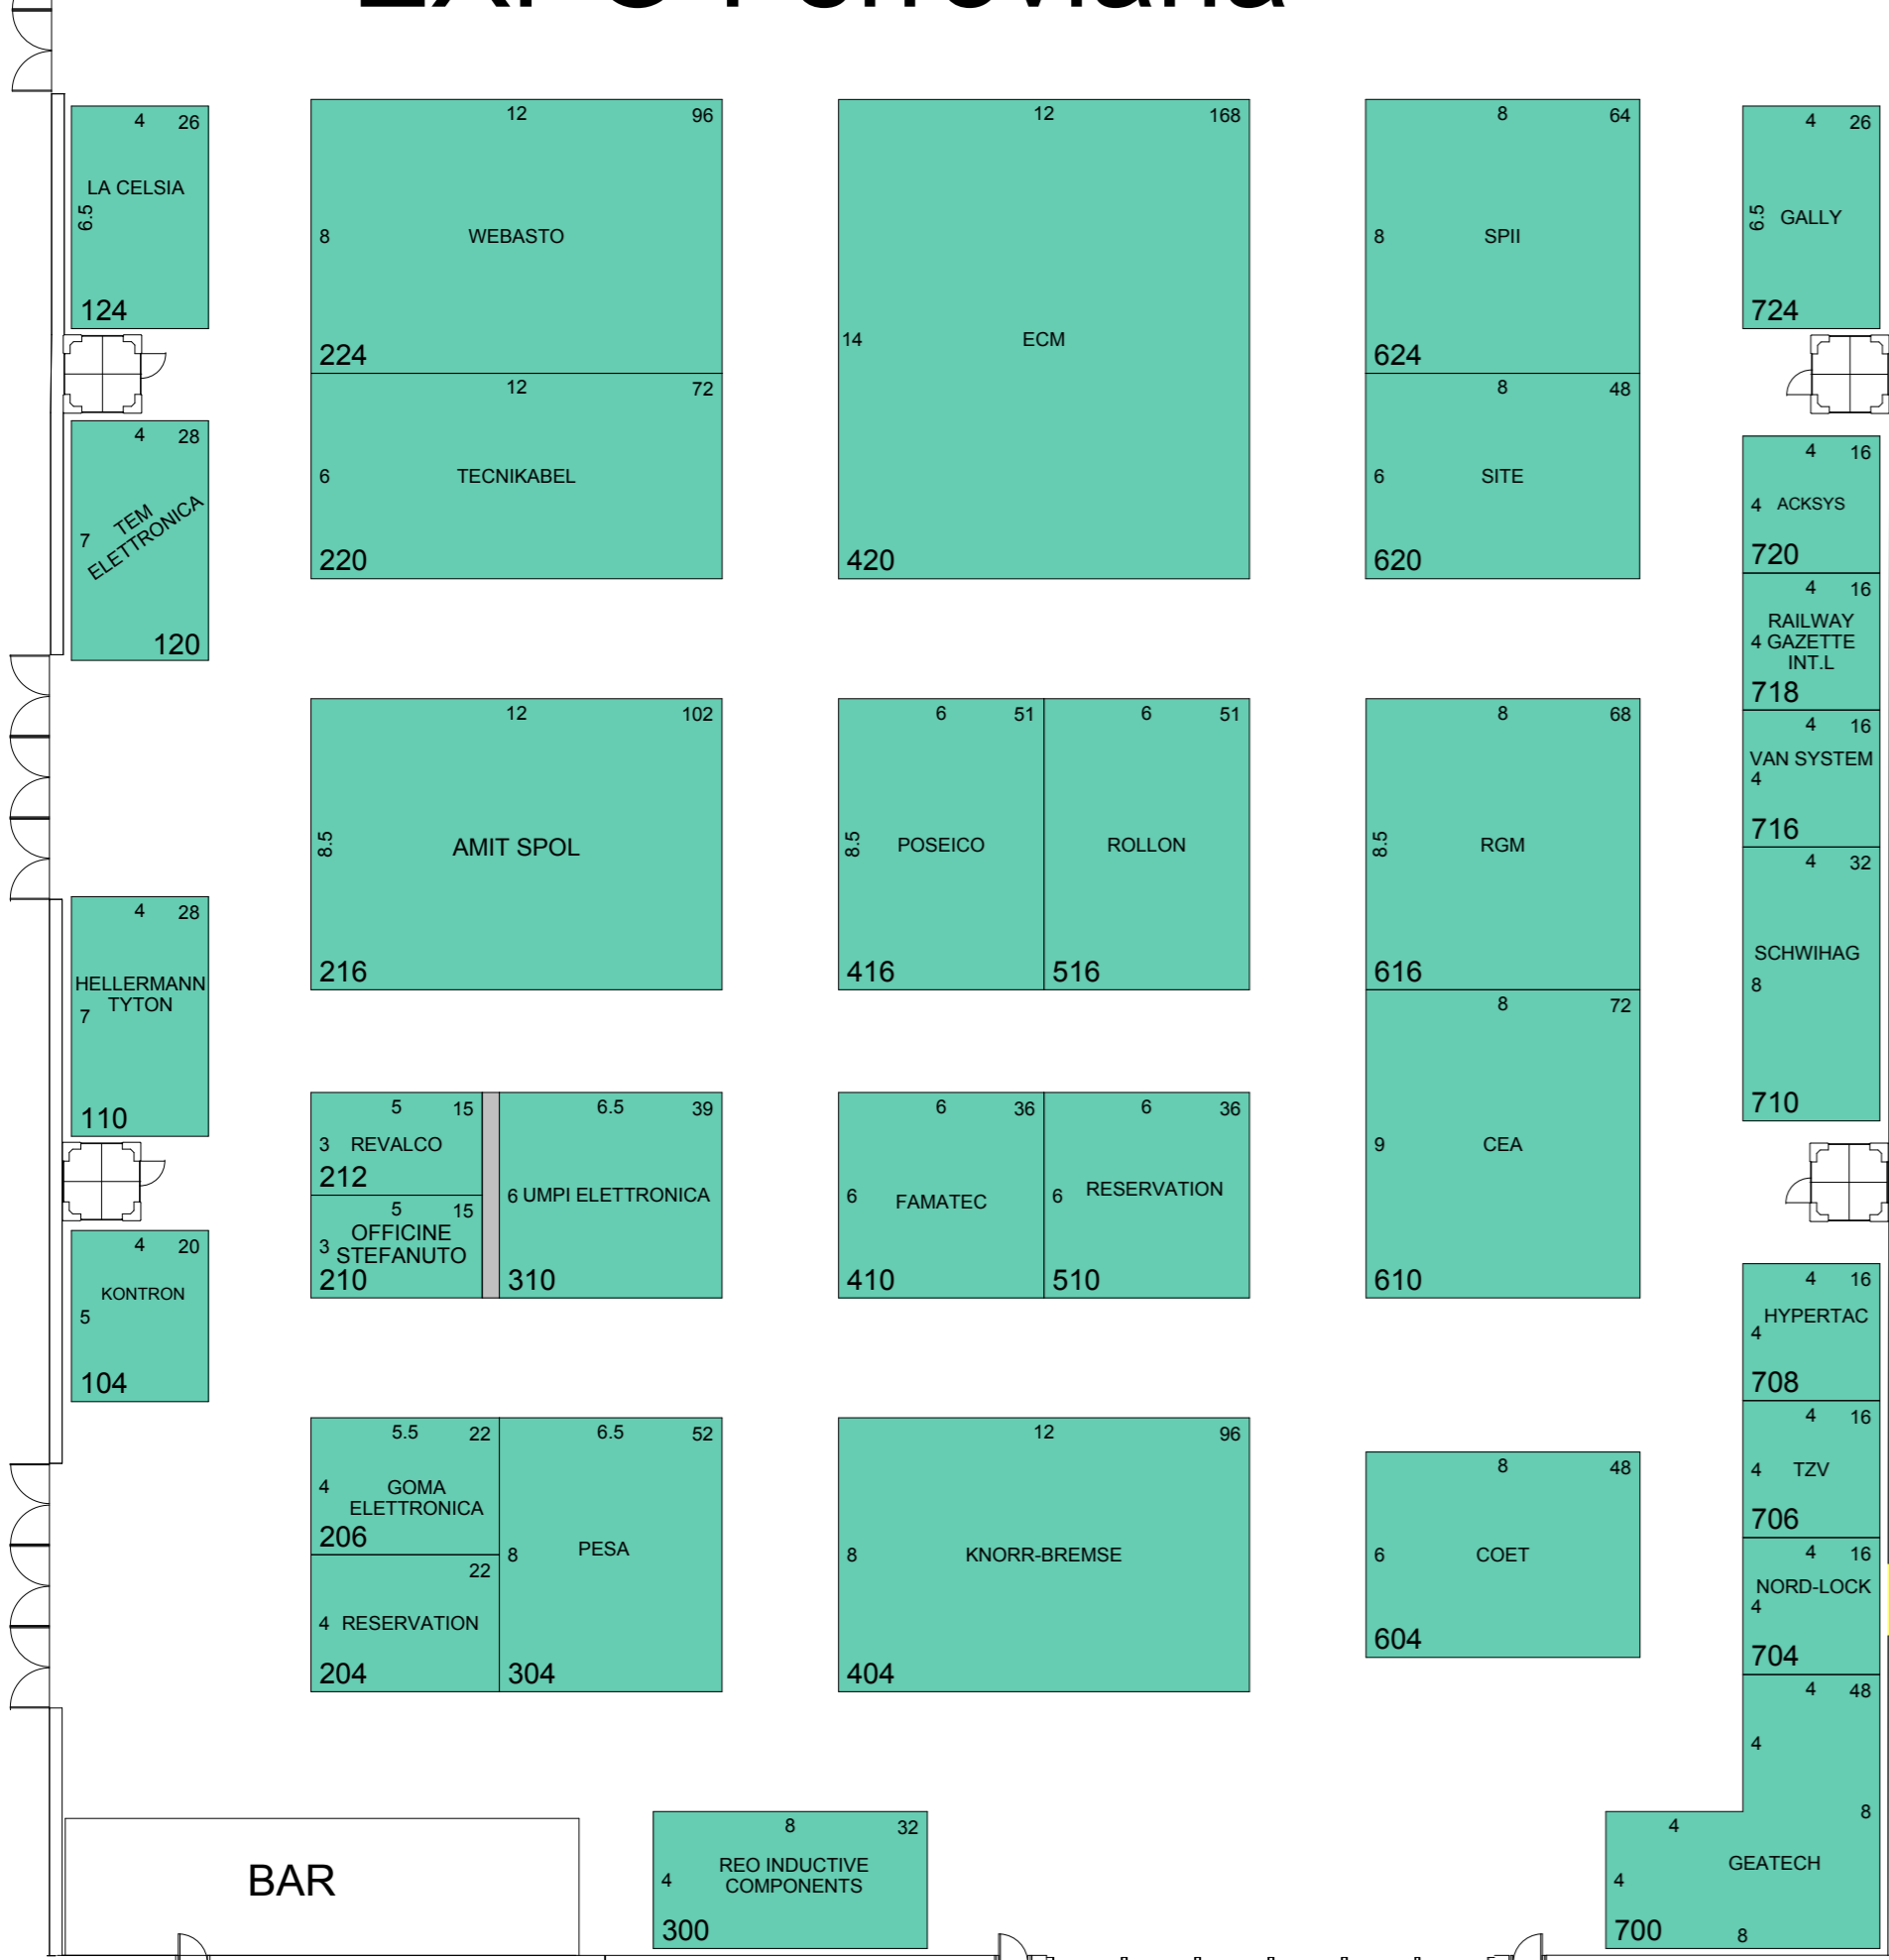

EXPO Ferroviaria

INGRESSO / ENTRANCE